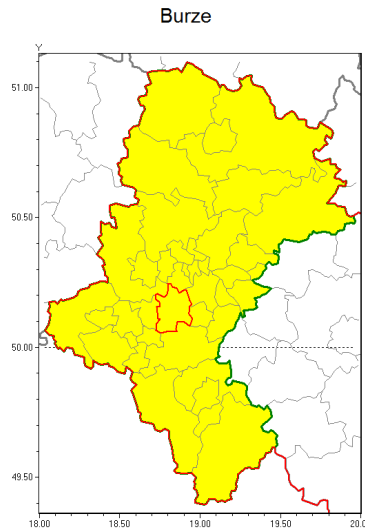

**Zasięg ostrzeżenia w województwie**

**Ostrzeżenie meteorologiczne Nr 57**

<b>Nazwa biura</b>	IMGW-PIB Biuro Prognoz Meteorologicznych w Krakowie
<b>Zjawisko/stopień zagrożenia</b>	Burze/ 1
<b>Obszar</b>	województwo łódzkie <b>powiat mikołowski</b>
<b>Ważność</b>	od godz. 11:00 dnia 31.07.2019 do godz. 22:30 dnia 31.07.2019
<b>Przebieg</b>	Prognozuje się wystąpienie burz z opadami deszczu miejscami od 20 mm do 30 mm oraz porywami wiatru do 70 km/h.
<b>Prawdopodobieństwo wystąpienia zjawiska(%)</b>	80%
<b>Uwagi</b>	Brak.
<b>Dyrektor synoptyk IMGW-PIB</b>	Adam Michniewski
<b>Godzina i data wydania</b>	godz. 06:46 dnia 31.07.2019
<b>SMS</b>	IMGW-PIB OSTRZEŻENIE: BURZE/1 łódzkie/mikołowski od 11:00/31.07 do 22:30/31.07.2019 deszcz 30 mm, porywy 70 km/h.