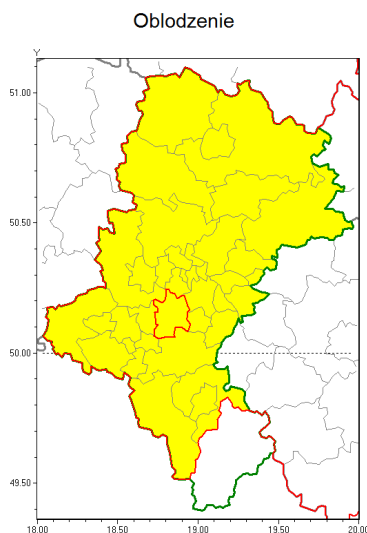

Zasięg ostrzeżenia w województwie

Ostrzeżenie meteorologiczne Nr 15

Nazwa biura	IMGW-PIB Biuro Prognoz Meteorologicznych w Krakowie
Zjawisko/stopień zagrożenia	Oblodzenie/ 1
Obszar	województwo łódzkie powiat mikołowski
Ważność	od godz. 17:00 dnia 04.02.2019 do godz. 07:30 dnia 05.02.2019
Przebieg	Prognozuje się zamarzanie mokrej nawierzchni dróg i chodników po opadach mokrego śniegu. Temperatura minimalna od -6°C do -3°C temperatura minimalna gruntu około -6°C.
Prawdopodobieństwo wystąpienia zjawiska(%)	80%
Uwagi	Brak.
Dyrektor synoptyk IMGW-PIB	Monika Kaseja
Godzina i data wydania	godz. 13:21 dnia 04.02.2019
SMS	IMGW-PIB OSTRZEŻENIE: OBLODZENIE/1 łódzkie/mikołowski od 17:00/04.02 do 07:30/05.02.2019 temp. min. od -6 st. do -3 st., przy gruncie do -6 st., lisko.