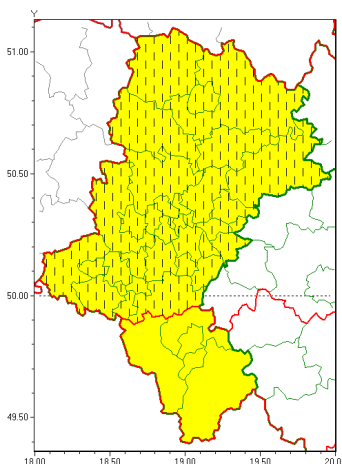

Zasięg ostrzeżeń w województwie

Przymrozki
2020-03-26 06:23

WOJEWÓDZTWO ŁĄSKIE
OSTRZEŻENIA METEOROLOGICZNE ZBIORCZO NR 41
WYKAZ OBSZARÓW ZUCIANYCH OSTRZEŻENIAMI
o godz. 06:23 dnia 26.03.2020

Zjawisko/Stopień zagrożenia	Przymrozki/1 ZMIANA
Obszar (w nawiasie numer ostrzeżenia dla powiatu)	powiaty: białski(15), bieruńsko-lącki(15), Bytom(14), Chorzów(14), Częstochowa(17), częstochowski(18), Dąbrowa Górnicza(15), Gliwice(13), gliwicki(13), Jastrzębie-Zdrój(17), Jaworzno(16), Katowice(15), kłobucki(17), lubliniecki(15), mikołowski(16), Mysłowice(15), myszkowski(16), Piekary Śląskie(14), pszczyński(16), raciborski(14), Ruda Śląska(14), rybnicki(16), Rybnik(16), Siemianowice Śląskie(14), Sosnowiec(16), Wiłkowice(14), tarnogórski(15), Tychy(16), wodzisławski(16), Zabrze(14), zawierciański(16), żyry(16)
Ważność	od godz. 06:22 dnia 26.03.2020 do godz. 09:00 dnia 27.03.2020
Prawdopodobieństwo	80%
Przebieg	W nocy nadal prognozowane są przymrozki. Spadek temperatury minimalnej do -1°C, przy gruncie do -2°C. Temperatura maksymalna od 8°C do 11°C.
SMS	IMGW-PIB OSTRZEŻENIA: PRZYMROZKI/1 Łąskie (32 powiatów) od 06:22/26.03 do 09:00/27.03.2020 temp. min do -1 st., przy gruncie do -2 st. Temp. maks. ok. 11°C. Dotyczy powiatów: białski, bieruńsko-lącki, Bytom, Chorzów, Częstochowa, częstochowski, Dąbrowa Górnicza, Gliwice, gliwicki, Jastrzębie-Zdrój, Jaworzno, Katowice, kłobucki, lubliniecki, mikołowski, Mysłowice, myszkowski, Piekary Śląskie, pszczyński, raciborski, Ruda Śląska, rybnicki, Rybnik, Siemianowice Śląskie, Sosnowiec, Wiłkowice, tarnogórski, Tychy, wodzisławski, Zabrze, zawierciański i żyry.
RSO	Woj. Łąskie (32 powiatów), IMGW-PIB wydał ostrzeżenie pierwszego stopnia o przymrozkach
Uwagi	Zmiana dotyczy przedłużenia ważności ostrzeżenia.