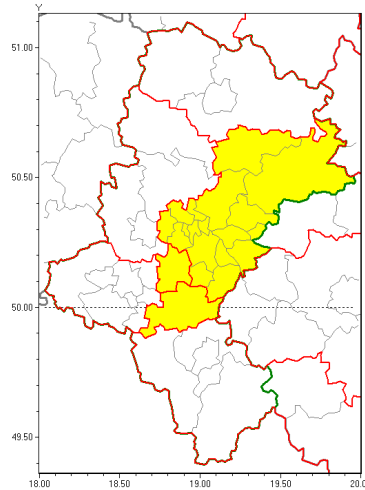

Zasięg ostrzeżenia w województwie

Intensywne opady deszczu z burzami

Ostrzeżenie meteorologiczne Nr 29

Nazwa biura	IMGW-PIB Biuro Prognoz Meteorologicznych w Krakowie
Zjawisko/stopień zagrożenia	Silny deszcz z burzami/ 1
Obszar	województwo łódzkie powiat mikołowski
Ważność	od godz. 18:00 dnia 23.05.2019 do godz. 18:00 dnia 24.05.2019
Przebieg	Prognozuje się wystąpienie opadów deszczu okresami o natężeniu umiarkowanym i silnym. Prognozowana wysokość opadów wynosi miejscami od 30 mm do 50 mm. W trakcie opadów deszczu będzie występować burze z porywami wiatru do 60 km/h.
Prawdopodobieństwo wystąpienia zjawiska(%)	90%
Uwagi	Brak.
Dyrektor synoptyk IMGW-PIB	Piotr Ramza
Godzina i data wydania	godz. 15:27 dnia 23.05.2019
SMS	IMGW-PIB OSTRZEŻENIE: DESZCZ i BURZE/1 łódzkie/mikołowski od 18:00/23.05 do 18:00/24.05.2019 50 mm; porywy 60km/h.