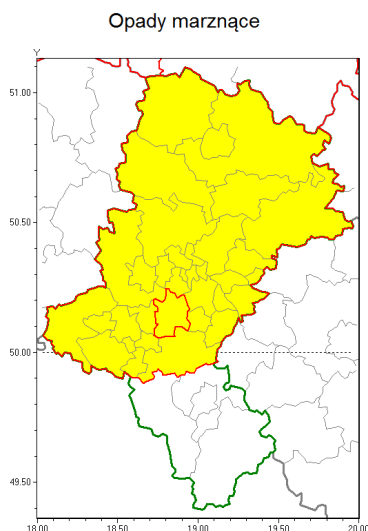

Zasięg ostrzeżenia w województwie

Ostrzeżenie meteorologiczne Nr 86

Nazwa biura	IMGW-PIB Biuro Prognoz Meteorologicznych w Krakowie
Zjawisko/stopień zagrożenia	Opady marznące/ 1
Obszar	województwo łódzkie powiat mikołowski
Ważność	od godz. 06:40 dnia 30.12.2019 do godz. 09:30 dnia 30.12.2019
Przebieg	Miejscami obserwuje się i prognozuje wystąpienie słabych opadów marznącego deszczu oraz mroźki powodujących gołoledź.
Prawdopodobieństwo wystąpienia zjawiska(%)	95%
Uwagi	Brak.
Dyrektor synoptyk IMGW-PIB	Michał Solarz
Godzina i data wydania	godz. 06:35 dnia 30.12.2019
SMS	IMGW-PIB OSTRZEŻENIE: MARZNIĄCE OPADY/1 łódzkie/mikołowski od 06:40/30.12 do 09:30/30.12.2019 marznące opady, drogi liskie.