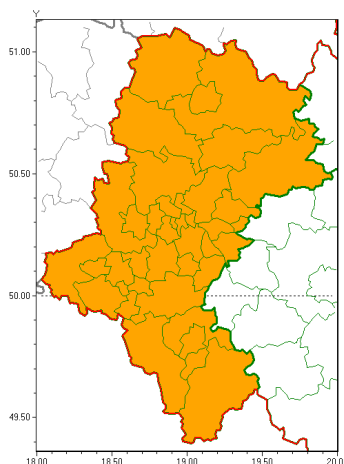

Zasięg ostrzeżeń w województwie

Burze z gradem
2020-06-17 08:03

WOJEWÓDZTWO ŁÓDZKIE
OSTRZEŻENIA METEOROLOGICZNE ZBIORCZO NR 93
WYKAZ OBYWÓW ZUJACYCH OSTRZEŻENIE
o godz. 08:03 dnia 17.06.2020

Zjawisko/Stopień zagrożenia	Burze z gradem/2
Obszar (w nawiasie numer ostrzeżenia dla powiatu)	powiaty: białski(42), bielski(62), Bielsko-Biała(61), bieruńsko-lędziński(42), Bytom(41), Chorzów(41), cieszyński(69), Czestochowa(41), czestochowski(43), Dąbrowa Górnicza(42), Gliwice(40), gliwicki(40), Jastrzębie-Zdrój(44), Jaworzno(43), Katowice(42), kłobucki(42), lubliniecki(40), mikołowski(43), Mysłowice(42), myszkowski(42), Piekary Śląskie(41), pszczyński(43), raciborski(41), Ruda Śląska(41), rybnicki(43), Rybnik(43), Siemianowice Śląskie(41), Sosnowiec(43), wiatchłowice(41), tarnogórski(43), Tychy(43), wodzisławski(43), Zabrze(41), zawierciański(42), żyry(43), żywiecki(73)
Ważność	od godz. 10:00 dnia 17.06.2020 do godz. 06:00 dnia 18.06.2020
Prawdopodobieństwo	80%
Przebieg	Prognozuje się wystąpienie burz z opadami deszczu miejscami do 30 mm, lokalnie do 50 mm oraz porywami wiatru do 90 km/h. Miejscami grad.
SMS	IMGW-PIB OSTRZEŻENIA: BURZE Z GRADEM/2 Łódzkie (wszystkie powiaty) od 10:00/17.06 do 06:00/18.06.2020 deszcz 50 mm, porywy 90 km/h. Dotyczy powiatów: wszystkie powiaty.
RSO	Woj. Łódzkie (wszystkie powiaty), IMGW-PIB wydał ostrzeżenie drugiego stopnia o burzach z gradem
Uwagi	Brak.
Dyrektor synoptyk IMGW-PIB	Witold Wiśniewski