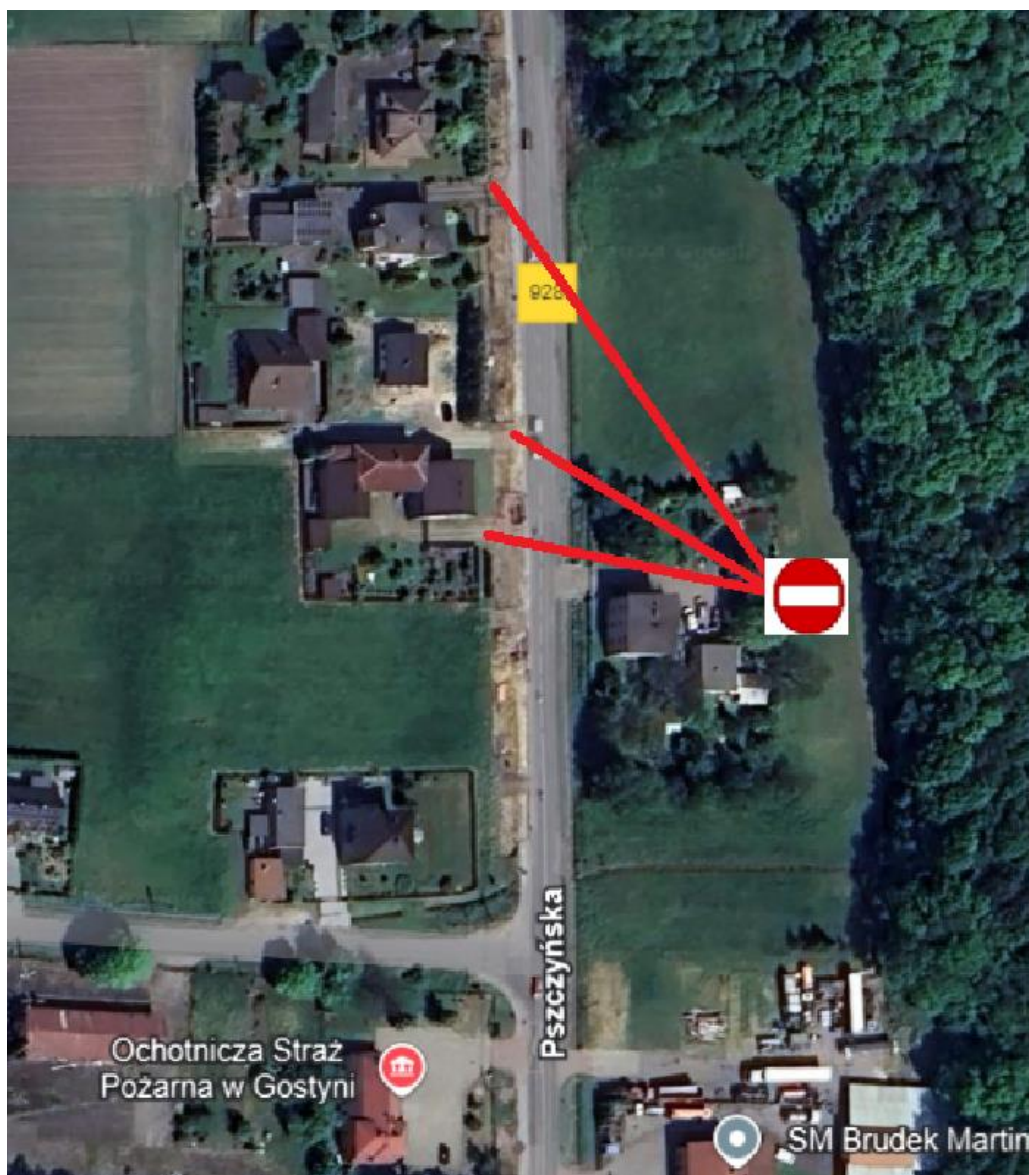

ZAWIADOMIENIE

Uprzejmie informuje się, że w związku z prowadzonymi robotami drogowymi

w dniu 07.10.2024 od godz. 7.00 do dnia 08.10.2024 do godz. 17.00

zamknięte zostaną wjazdy na drogę wojewódzką nr 928, wzdłuż istniejącego wahadła drogowego

(wjazdy ul. Pszczyńskiej nr 286, 288A, 290).

Uprasza się o wcześniejsze przeparkowanie samochodów, gdyż w tym dniu niemożliwy będzie wyjazd z posesji.

Mapka z lokalizacją zamkniętego wjazdu na DW 928:

Za zaistniałe utrudnienia przepraszamy.