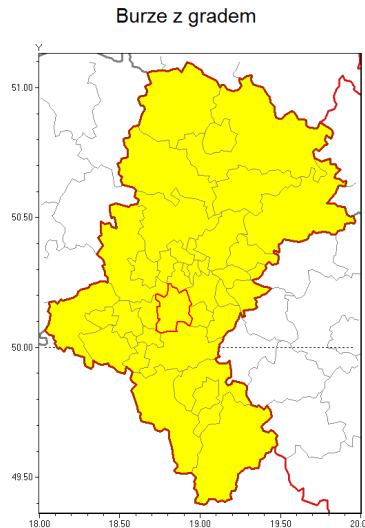

Zasięg ostrzeżenia w województwie

Ostrzeżenie meteorologiczne Nr 62

| | |
|---|---|
| Nazwa biura | IMGW-PIB Biuro Prognoz Meteorologicznych w Krakowie |
| Zjawisko/stopień zagrożenia | Burze z gradem/ 1 |
| Obszar | województwo łódzkie powiat mikołowski |
| Ważność | od godz. 16:00 dnia 19.08.2019 do godz. 06:00 dnia 20.08.2019 |
| Przebieg | Prognozuje się wystąpienie burz z opadami deszczu miejscami od 20 mm do 30 mm, lokalnie do 40 mm oraz porywami wiatru do 90 km/h. Miejscami może liwy grad. |
| Prawdopodobieństwo wystąpienia zjawiska(%) | 80% |
| Uwagi | Brak. |
| Dyrektor synoptyk IMGW-PIB | Tomasz Knopik |
| Godzina i data wydania | godz. 11:25 dnia 19.08.2019 |
| SMS | IMGW-PIB OSTRZEŻENIE: BURZE Z GRADEM/1 łódzkie/mikołowski od 16:00/19.08 do 06:00/20.08.2019 deszcz 40 mm, porywy 90 km/h. |