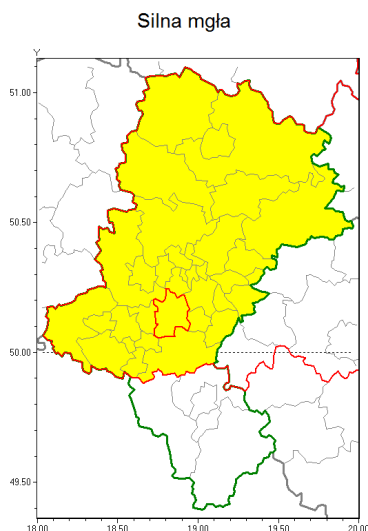

### Zasięg ostrzeżenia w województwie

### Ostrzeżenie meteorologiczne Nr 78

<b>Nazwa biura</b>	IMGW-PIB Biuro Prognoz Meteorologicznych w Krakowie
<b>Zjawisko/stopień zagrożenia</b>	Silna mgła/ 1
<b>Obszar</b>	województwo łódzkie <b>powiat mikołowski</b>
<b>Ważność</b>	od godz. 22:00 dnia 23.10.2019 do godz. 11:00 dnia 24.10.2019
<b>Przebieg</b>	Prognozuje się gęste mgły ograniczające widzialność do 100 m.
<b>Prawdopodobieństwo wystąpienia zjawiska(%)</b>	90%
<b>Uwagi</b>	Brak.
<b>Dyrektor synoptyk IMGW-PIB</b>	Witold Wiśniewski
<b>Godzina i data wydania</b>	godz. 15:39 dnia 23.10.2019
<b>SMS</b>	IMGW-PIB OSTRZEŻENIE: MGŁA/1 łódzkie/mikołowski od 22:00/23.10 do 11:00/24.10.2019 widzialność 100 m.