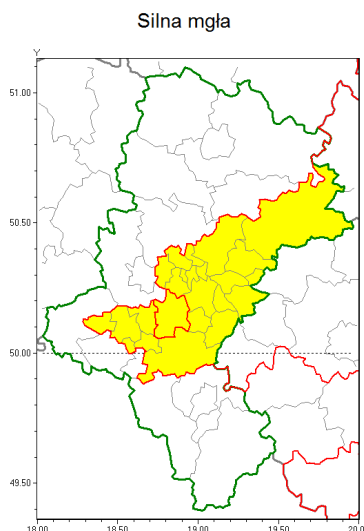

### Zasięg ostrzeżenia w województwie

### Ostrzeżenie meteorologiczne Nr 35

<b>Nazwa biura</b>	IMGW-PIB Biuro Prognoz Meteorologicznych w Krakowie
<b>Zjawisko/stopień zagrożenia</b>	Silna mgła/ 1
<b>Obszar</b>	województwo łódzkie <b>powiat mikołowski</b>
<b>Ważność</b>	od godz. 20:00 dnia 23.11.2018 do godz. 08:30 dnia 24.11.2018
<b>Przebieg</b>	Prognozuje się gęste mgły w zasięgu których widzialność może wynosić miejscami od 100 m do 200 m.
<b>Prawdopodobieństwo wystąpienia zjawiska(%)</b>	80%
<b>Uwagi</b>	Brak.
<b>Dyrektor synoptyk IMGW-PIB</b>	Piotr Wałach
<b>Godzina i data wydania</b>	godz. 12:37 dnia 23.11.2018
<b>SMS</b>	IMGW-PIB OSTRZEŻENIE: MGŁA/1 łódzkie/mikołowski od 20:00/23.11 do 08:30/24.11.2018 widzialność 100 m.