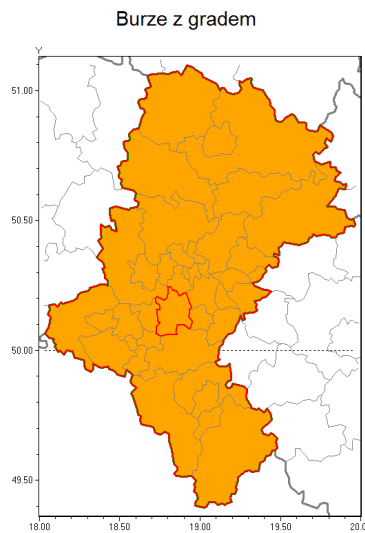

Zasięg ostrzeżenia w województwie

Ostrzeżenie meteorologiczne Nr 43

Nazwa biura	IMGW-PIB Biuro Prognoz Meteorologicznych w Krakowie
Zjawisko/stopień zagrożenia	Burze z gradem/ 2
Obszar	województwo łódzkie powiat mikołowski
Ważność	od godz. 10:00 dnia 21.06.2019 do godz. 01:00 dnia 22.06.2019
Przebieg	Prognozuje się wystąpienie burz z opadami deszczu miejscami do 30 mm, lokalnie do 50 mm oraz porywami wiatru do 80 km/h. Miejscami grad.
Prawdopodobieństwo wystąpienia zjawiska(%)	80%
Uwagi	Brak.
Dyrektor synoptyk IMGW-PIB	Józef Warmuz
Godzina i data wydania	godz. 07:40 dnia 21.06.2019
SMS	IMGW-PIB OSTRZEŻENIE: BURZE Z GRADEM/2 łódzkie/mikołowski od 10:00/21.06 do 01:00/22.06.2019 deszcz 50 mm, porywy 80 km/h.