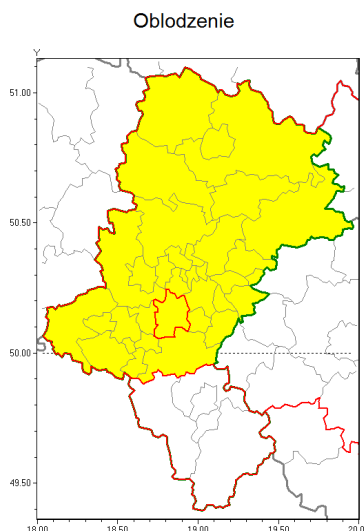

Zasięg ostrzeżenia w województwie

Ostrzeżenie meteorologiczne Nr 39

Nazwa biura	IMGW-PIB Biuro Prognoz Meteorologicznych w Krakowie
Zjawisko/stopień zagrożenia	Oblodzenie/ 1
Obszar	województwo łódzkie powiat mikołowski
Ważność	od godz. 22:00 dnia 11.12.2018 do godz. 09:00 dnia 12.12.2018
Przebieg	Prognozuje się zamarzanie mokrej nawierzchni dróg i chodników po opadach deszczu, deszczu ze mrogiem i mokrego mrogu. Temperatura minimalna od -3°C do -1°C, temperatura minimalna gruntu od -4°C do -2°C.
Prawdopodobieństwo wystąpienia zjawiska(%)	75%
Uwagi	Brak.
Dyrektor synoptyk IMGW-PIB	Monika Kaseja
Godzina i data wydania	godz. 12:47 dnia 11.12.2018
SMS	IMGW-PIB OSTRZEŻENIE/1 łódzkie/mikołowski od 22:00/11.12 do 09:00/12.12.2018 temp. min. od -3 st. do -1 st., przy gruncie do -4 st., lisko.