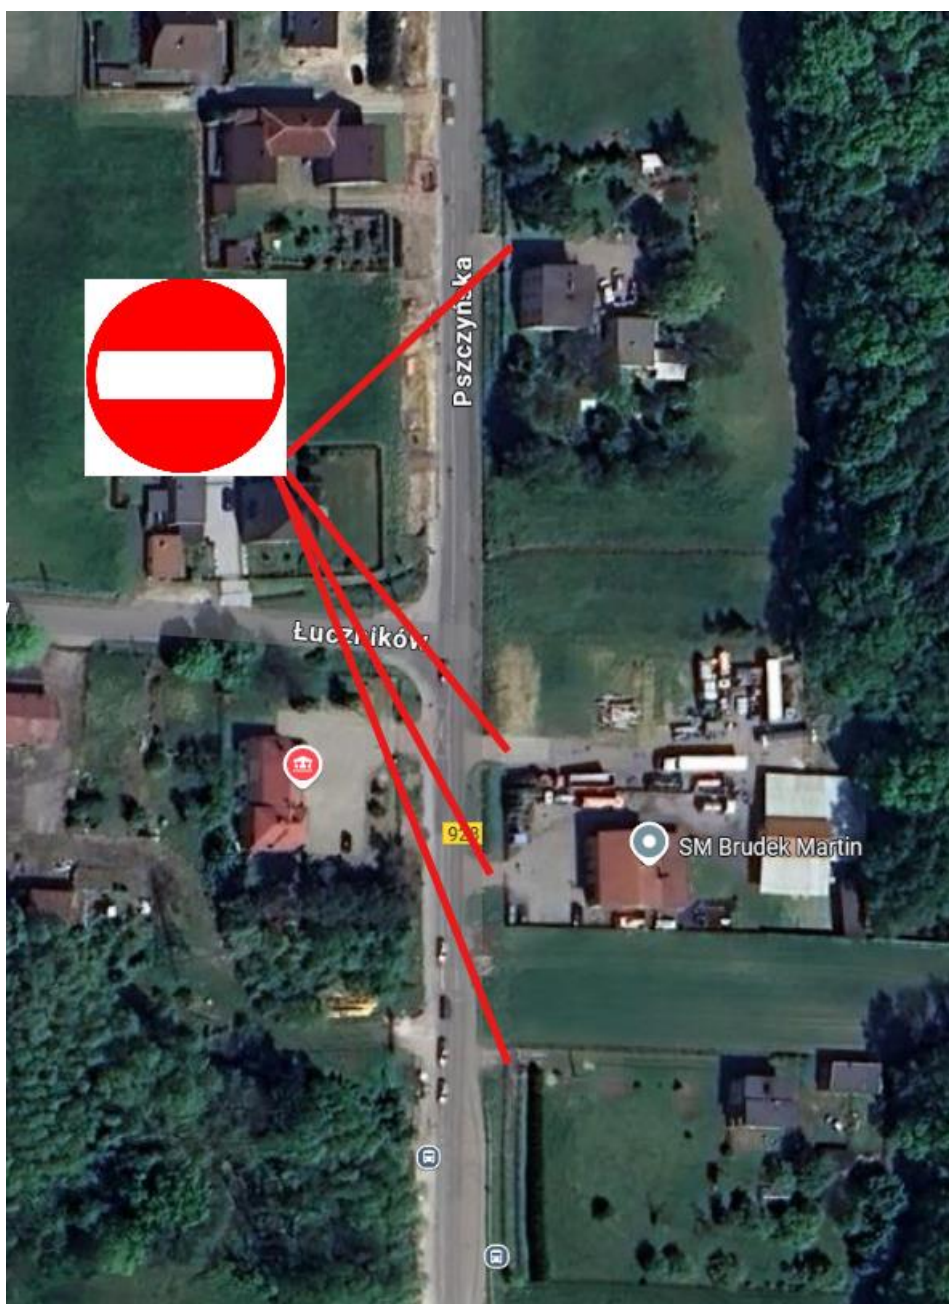

## ZAWIADOMIENIE

Upzejmie informuje się, że w związku z prowadzonymi robotami drogowymi w dniu 05.02.2025 od godz. 7.00 do dnia 06.02.2025 do godz. 16.00 zamknięte zostaną wjazdy na drogę wojewódzką nr 928 wzdłuż istniejącego wahadła drogowego (dojazdy do posesji Gostyń ul. Pszczyńska nr 309,311, 315 po lewej stronie patrząc w kierunku m. Kobiór) . Uprasza się o wcześniejsze przeparkowanie samochodów, gdyż w tym dniu niemożliwy będzie wyjazd i wjazd na posesje.

Mapka z lokalizacją zamkniętego wjazdu na DW 928:

Za zaistniałe utrudnienia przepraszamy.