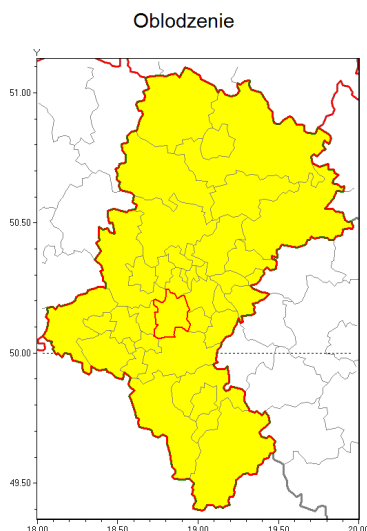

Zasięg ostrzeżenia w województwie

Ostrzeżenie meteorologiczne Nr 16

Nazwa biura	IMGW-PIB Biuro Prognoz Meteorologicznych w Krakowie
Zjawisko/stopień zagrożenia	Oblodzenie/ 1
Obszar	województwo łódzkie powiat mikołowski
Ważność	od godz. 02:00 dnia 12.02.2019 do godz. 09:00 dnia 12.02.2019
Przebieg	Prognozuje się zamarzanie mokrej nawierzchni dróg i chodników po opadach deszczu ze śniegiem i mokrego śniegu. Temperatura minimalna około -2°C, temperatura minimalna gruntu około -3°C
Prawdopodobieństwo wystąpienia zjawiska(%)	85%
Uwagi	Brak.
Dyrektor synoptyk IMGW-PIB	Tomasz Knopik
Godzina i data wydania	godz. 13:11 dnia 11.02.2019
SMS	IMGW-PIB OSTRZEŻENIE: OBLODZENIE/1 łódzkie/mikołowski od 02:00/12.02 do 09:00/12.02.2019 temp. min. około -2 st., przy gruncie do -3 st., śnieg.