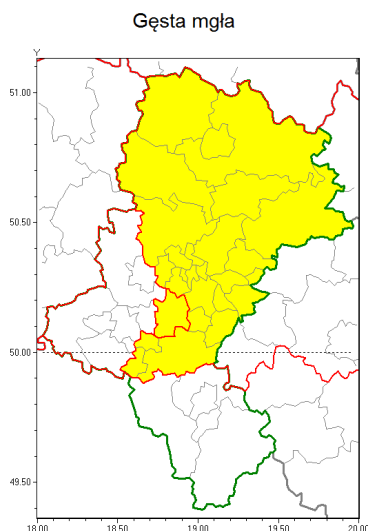

Zasięg ostrzeżenia w województwie

Ostrzeżenie meteorologiczne Nr 79

Nazwa biura	IMGW-PIB Biuro Prognoz Meteorologicznych w Krakowie
Zjawisko/stopień zagrożenia	Gęsta mgła/ 1
Obszar	województwo łódzkie powiat mikołowski
Ważność	od godz. 23:00 dnia 31.10.2019 do godz. 09:00 dnia 01.11.2019
Przebieg	Prognozuje się mgły, w zasięgu których widzialność miejscami będzie wynosiła od 50 m do 200 m.
Prawdopodobieństwo wystąpienia zjawiska(%)	80%
Uwagi	Brak.
Dyrektor synoptyk IMGW-PIB	Iwona Lelko
Godzina i data wydania	godz. 18:38 dnia 31.10.2019
SMS	IMGW-PIB OSTRZEŻENIE: MGŁA/1 łódzkie/mikołowski od 23:00/31.10 do 09:00/01.11.2019 widzialność 50 m.