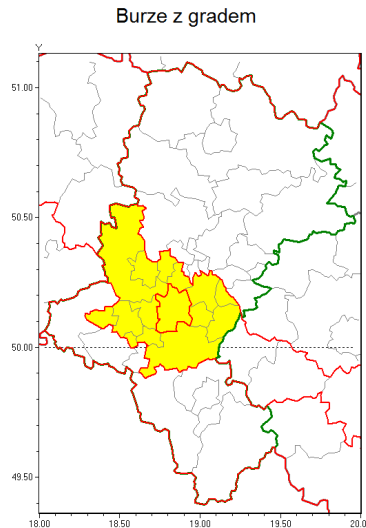

Zasięg ostrzeżenia w województwie

Ostrzeżenie meteorologiczne Nr 66

Nazwa biura	IMGW-PIB Biuro Prognoz Meteorologicznych w Krakowie
Zjawisko/stopień zagrożenia	Burze z gradem/ 1
Obszar	województwo łódzkie powiat mikołowski
Ważność	od godz. 14:30 dnia 26.08.2019 do godz. 19:30 dnia 26.08.2019
Przebieg	Prognozuje się wystąpienie burz z opadami deszczu miejscami od 20 mm do 30 mm oraz porywami wiatru do 65 km/h. Możliwy grad.
Prawdopodobieństwo wystąpienia zjawiska(%)	85%
Uwagi	Brak.
Dyrektor synoptyk IMGW-PIB	Iwona Lelko
Godzina i data wydania	godz. 07:22 dnia 26.08.2019
SMS	IMGW-PIB OSTRZEŻENIE: BURZE Z GRADEM/1 łódzkie/mikołowski od 14:30/26.08 do 19:30/26.08.2019 deszcz 30 mm, porywy 65 km/h.