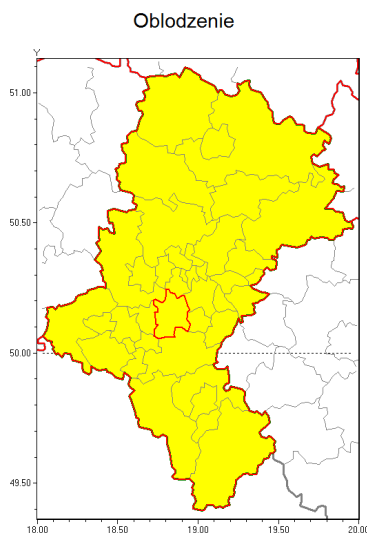

Zasięg ostrzeżenia w województwie

**Ostrzeżenie meteorologiczne Nr 13**

Nazwa biura	IMGW-PIB Biuro Prognoz Meteorologicznych w Krakowie
Zjawisko/stopień zagrożenia	Oblodzenie/ 1
Obszar	województwo 1 skie powiat mikołowski
Ważność	od godz. 18:00 dnia 28.01.2019 do godz. 07:30 dnia 29.01.2019
Przebieg	Prognozuje się zamarzanie mokrej nawierzchni dróg i chodników po opadach deszczu i deszczu ze śniegiem. Temperatura minimalna od -3°C do -1°C, temperatura minimalna gruntu około -4°C
Prawdopodobieństwo wystąpienia zjawiska(%)	85%
Uwagi	Brak.
Dyrektor synoptyk IMGW-PIB	Józef Warmuz
Godzina i data wydania	godz. 14:13 dnia 28.01.2019
SMS	IMGW-PIB OSTRZEŻENIE/1 1skie/mikołowski od 18:00/28.01 do 07:30/29.01.2019 temp. min. od -3 st. do -1 st., przy gruncie do -4 st., lisko.