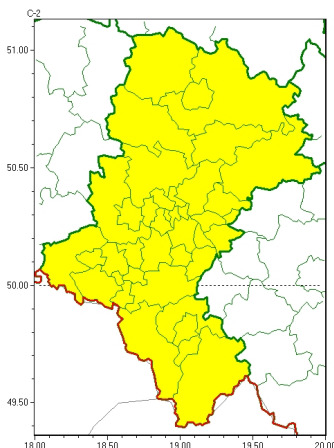

Zasięg ostrzeżeń w województwie

Gęsta mgła
2024-10-23 11:15

WOJEWÓDZTWO ŁÓDZKIE
OSTRZEŻENIA METEOROLOGICZNE ZBIORCZO NR 284
WYKAZ OBSZARÓW ZUJCIANYCH OSTRZEŻENIAMI
o godz. 11:15 dnia 23.10.2024

| Zjawisko/Stopień zagrożenia | Gęsta mgła/l |
|---|--|
| Obszar (w nawiasie numer ostrzeżenia dla powiatu) | powiaty: białski(112), bielski(135), Bielsko-Biała(134), bieruńsko-lędziński(116), Bytom(108), Chorzów(108), cieszyński(137), Częstochowa(110), częstochowski(111), Dąbrowa Górnicza(112), Gliwice(106), gliwicki(106), Jastrzębie-Zdrój(115), Jaworzno(113), Katowice(111), kłobucki(104), łubliniecki(108), miłkowski(111), Mysłowice(113), myszkowski(113), Piekary Łódzkie(108), pszczyński(122), raciborski(114), Ruda Łódzka(110), rybnicki(113), Rybnik(113), Siemianowice Łódzkie(109), Sosnowiec(111), wiatryk(108), tarnogórski(107), Tychy(112), wodzisławski(114), Zabrze(107), zawierciański(115), zory(113), żywiecki(139) |
| Ważność | od godz. 23:00 dnia 23.10.2024 do godz. 09:00 dnia 24.10.2024 |
| Prawdopodobieństwo | 70% |
| Przebieg | Prognozuje się lokalnie gęste mgły, w zasięgu których widzialność może miejscami wynosić poniżej 200 m. |
| SMS | IMGW-PIB OSTRZEŻENIA: MGŁA/1 Łódzkie (wszystkie powiaty) od 23:00/23.10 do 09:00/24.10.2024 widzialność 200 m. Dotyczy powiatów: wszystkie powiaty. |
| RSO | Woj. Łódzkie (wszystkie powiaty), IMGW-PIB wydał ostrzeżenie pierwszego stopnia o silnych mgłach |
| Uwagi | Brak. |