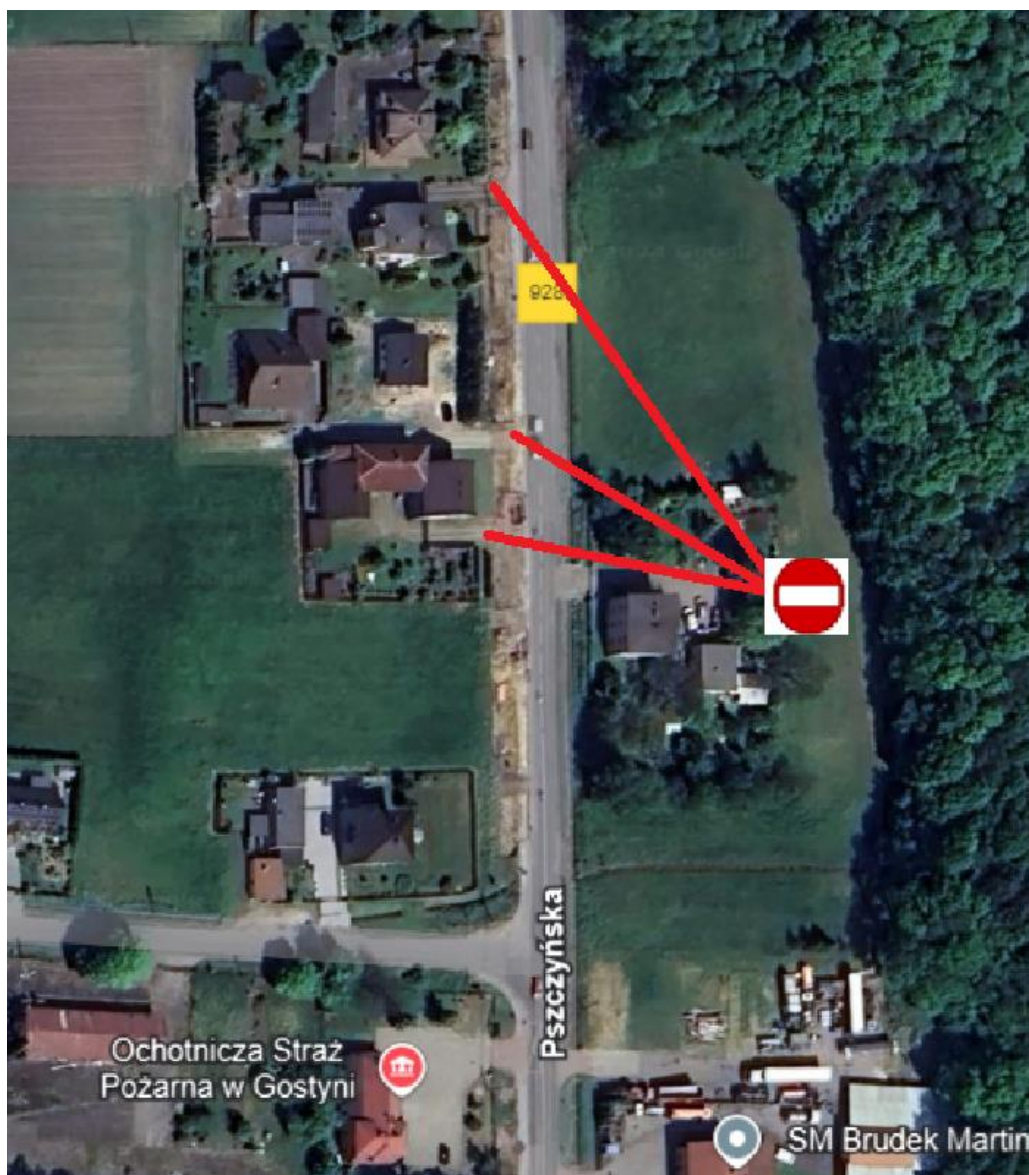

## ZAWIADOMIENIE

Uprzejmie informuje się, że w związku z prowadzonymi robotami drogowymi

**w dniu 14.10.2024 od godz. 7.00 do dnia 15.10.2024 do godz. 17.00**

zamknięte zostaną wjazdy na drogę wojewódzką nr 928, wzdłuż istniejącego wahadła drogowego

**(wjazdy ul. Pszczyńskiej nr 286, 288A, 290).**

Uprasza się o wcześniejsze przeparkowanie samochodów, gdyż w tym dniu niemożliwy będzie wyjazd z posesji.

Mapka z lokalizacją zamkniętego wjazdu na DW 928: