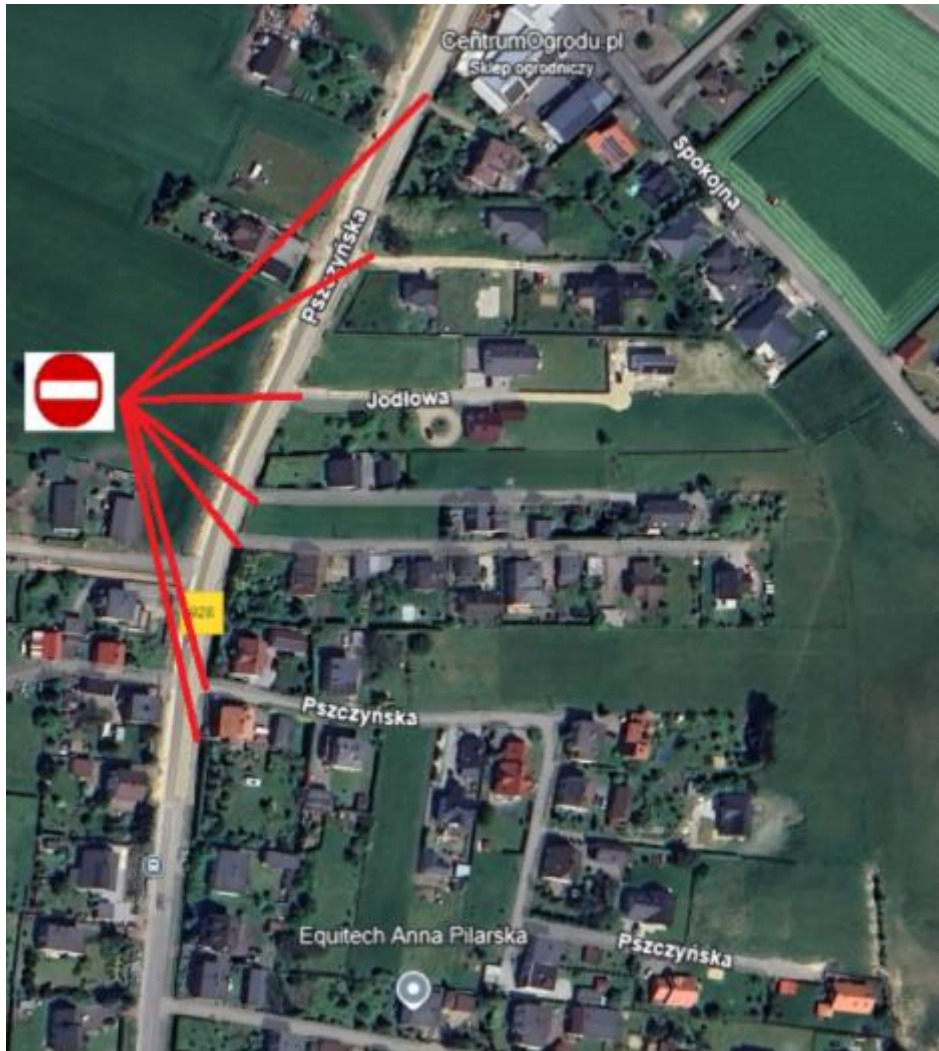

ZAWIADOMIENIE

Uprzejmie informuje się, że w związku z prowadzonymi robotami drogowymi

w dniu 08.10.2024 od godz. 7.00 do dnia 09.10.2024 do godz. 17.00

zamknięte zostaną wjazdy na drogę wojewódzką nr 928, wzdłuż istniejącego wahadła drogowego

(wjazdy do domów wzdłuż DW 928, oraz drogi poprzeczne ul. Pszczyńska nr 219, 223, 225, 229, 231, 231A, 233, 235, 235B, 237, 239, 239A, 241, 243, 257, 245, 247, 247B, 247A, 249, 251, 251A, 253, 253A, 255, 255A, 253F, 253E, 257, ul. Jodłowa 3, 4, 5).

Uprasza się o wcześniejsze przeparkowanie samochodów, gdyż w tym dniu niemożliwy będzie wyjazd z posesji.

Mapka z lokalizacją zamkniętego wjazdu na DW 928:

Za zaistniałe utrudnienia przepraszamy.