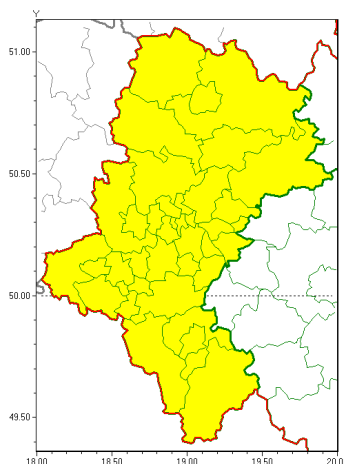

Zasięg ostrzeżeń w województwie

Burze z gradem
2020-05-25 07:03

WOJEWÓDZTWO ŁÓDZKIE
OSTRZEŻENIA METEOROLOGICZNE ZBIORCZO NR 79
WYKAZ OBYWÓW ZUJACYCH OSTRZEŻENIE
o godz. 07:03 dnia 25.05.2020

Zjawisko/Stopień zagrożenia	Burze z gradem/1
Obszar (w nawiasie numer ostrzeżenia dla powiatu)	powiaty: białski(35), bielski(52), Bielsko-Biała(51), bieruńsko-lędziński(35), Bytom(34), Chorzów(34), cieszyński(59), Czestochowa(34), czestochowski(36), Dąbrowa Górnicza(35), Gliwice(33), gliwicki(33), Jastrzębie-Zdrój(37), Jaworzno(36), Katowice(35), kłobucki(35), lubliniecki(33), mikołowski(36), Mysłowice(35), myszkowski(35), Piekary Śląskie(34), pszczyński(36), raciborski(34), Ruda Śląska(34), rybnicki(36), Rybnik(36), Siemianowice Śląskie(34), Sosnowiec(36), Siewierz(34), tochniowski(34), tarnogórski(36), Tychy(36), wodzisławski(36), Zabrze(34), zawierciański(35), żyliński(36), żywiecki(63)
Ważność	od godz. 11:00 dnia 25.05.2020 do godz. 22:00 dnia 25.05.2020
Prawdopodobieństwo	80%
Przebieg	Prognozuje się wystąpienie burz z opadami deszczu miejscami od 20 mm do 30 mm oraz porywami wiatru do 60 km/h. Miejscami może liwy grad.
SMS	IMGW-PIB OSTRZEŻENIA: BURZE Z GRADEM/1 Łódzkie (wszystkie powiaty) od 11:00/25.05 do 22:00/25.05.2020 deszcz 30 mm, porywy 60 km/h. Dotyczy powiatów: wszystkie powiaty.
RSO	Woj. Łódzkie (wszystkie powiaty), IMGW-PIB wydał ostrzeżenie pierwszego stopnia o burzach z gradem
Uwagi	Brak.
Dyrektor synoptyk IMGW-PIB	Piotr Wałach