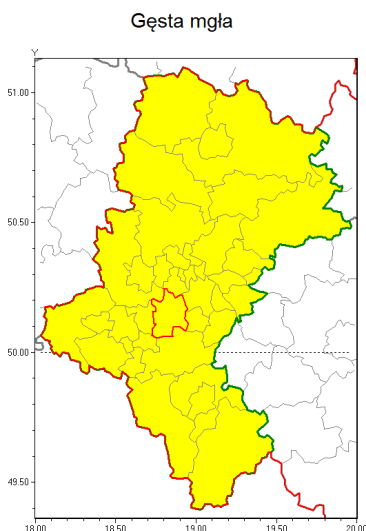

Zasięg ostrzeżenia w województwie

Ostrzeżenie meteorologiczne Nr 3

Nazwa biura	IMGW-PIB Biuro Prognoz Meteorologicznych w Krakowie
Zjawisko/stopień zagrożenia	Gęsta mgła/ 1
Obszar	województwo łódzkie powiat mikołowski
Ważność	od godz. 21:30 dnia 16.01.2020 do godz. 09:00 dnia 17.01.2020
Przebieg	Prognozuje się gęste mgły, w zasięgu których widzialność miejscami będzie ograniczona do 100 m.
Prawdopodobieństwo wystąpienia zjawiska(%)	80%
Uwagi	Brak.
Dyrektor synoptyk IMGW-PIB	Iwona Lelko
Godzina i data wydania	godz. 13:51 dnia 16.01.2020
SMS	IMGW-PIB OSTRZEŻENIE: MGŁA/1 łódzkie/mikołowski od 21:30/16.01 do 09:00/17.01.2020 widzialność 100 m.