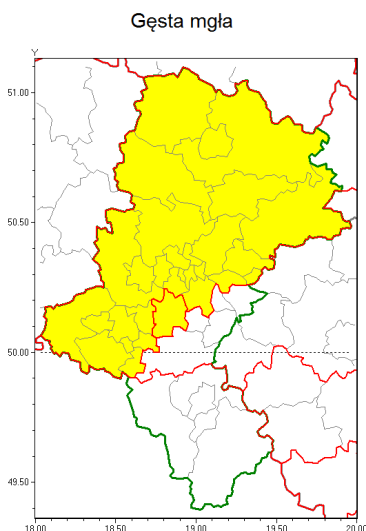

Zasięg ostrzeżenia w województwie

Ostrzeżenie meteorologiczne Nr 84

| | |
|---|---|
| Nazwa biura | IMGW-PIB Biuro Prognoz Meteorologicznych w Krakowie |
| Zjawisko/stopień zagrożenia | Gęsta mgła/ 1 |
| Obszar | województwo łódzkie powiat mikołowski |
| Ważność | od godz. 02:50 dnia 19.12.2019 do godz. 10:00 dnia 19.12.2019 |
| Przebieg | Obserwuje i prognozuje się gęste mgły w zasięgu których widzialność może wynosić miejscami od 100 m do 200 m. |
| Prawdopodobieństwo wystąpienia zjawiska(%) | 90% |
| Uwagi | Brak. |
| Dyrektor synoptyk IMGW-PIB | Łukasz Kiełt |
| Godzina i data wydania | godz. 02:49 dnia 19.12.2019 |
| SMS | IMGW-PIB OSTRZEŻENIE: MGŁA/1 łódzkie/mikołowski od 02:50/19.12 do 10:00/19.12.2019 widzialność 100 m. |