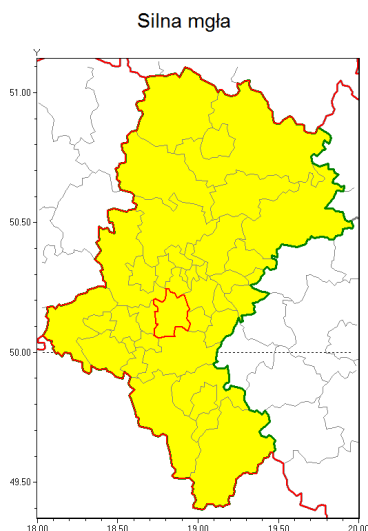

### Zasięg ostrzeżenia w województwie

### Ostrzeżenie meteorologiczne Nr 77

<b>Nazwa biura</b>	IMGW-PIB Biuro Prognoz Meteorologicznych w Krakowie
<b>Zjawisko/stopień zagrożenia</b>	Silna mgła/ 1
<b>Obszar</b>	województwo łódzkie <b>powiat mikołowski</b>
<b>Ważność</b>	od godz. 00:00 dnia 23.10.2019 do godz. 10:00 dnia 23.10.2019
<b>Przebieg</b>	Prognozuje się na przeważającym obszarze gęste mgły ograniczające widzialność poniżej 200 m.
<b>Prawdopodobieństwo wystąpienia zjawiska(%)</b>	70%
<b>Uwagi</b>	Brak.
<b>Dyrektor synoptyk IMGW-PIB</b>	Łukasz Kiełt
<b>Godzina i data wydania</b>	godz. 20:01 dnia 22.10.2019
<b>SMS</b>	IMGW-PIB OSTRZEŻENIE: MGŁA/1 łódzkie/mikołowski od 00:00/23.10 do 10:00/23.10.2019 widzialność poniżej 200 m.