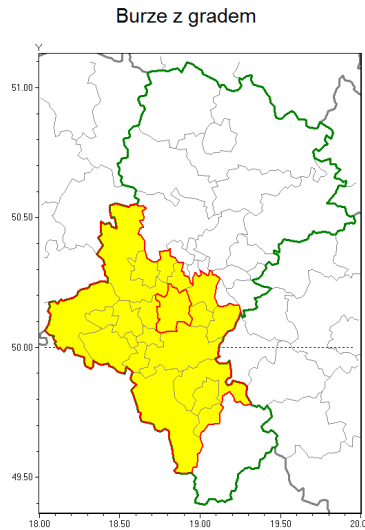

Zasięg ostrzeżenia w województwie

Ostrzeżenie meteorologiczne Nr 72

| | |
|---|--|
| Nazwa biura | IMGW-PIB Biuro Prognoz Meteorologicznych w Krakowie |
| Zjawisko/stopień zagrożenia | Burze z gradem/ 1 |
| Obszar | województwo łódzkie powiat mikołowski |
| Ważność | od godz. 06:30 dnia 02.09.2019 do godz. 13:00 dnia 02.09.2019 |
| Przebieg | Prognozuje się wystąpienie burz z opadami deszczu do 30 mm oraz porywami wiatru do 70 km/h. Miejscami możliwe liwy grad. |
| Prawdopodobieństwo wystąpienia zjawiska(%) | 80% |
| Uwagi | Brak. |
| Dyrektor synoptyk IMGW-PIB | Iwona Lelko |
| Godzina i data wydania | godz. 05:41 dnia 02.09.2019 |
| SMS | IMGW-PIB OSTRZEŻENIE: BURZE Z GRADEM/1 łódzkie/mikołowski od 06:30/02.09 do 13:00/02.09.2019 deszcz 30 mm, porywy 70 km/h. |