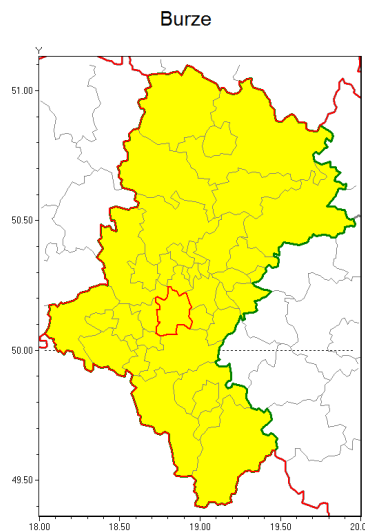

Zasięg ostrzeżenia w województwie

**Ostrzeżenie meteorologiczne Nr 69**

<b>Nazwa biura</b>	IMGW-PIB Biuro Prognoz Meteorologicznych w Krakowie
<b>Zjawisko/stopień zagrożenia</b>	Burze/ 1
<b>Obszar</b>	województwo łódzkie <b>powiat mikołowski</b>
<b>Ważność</b>	od godz. 13:30 dnia 29.08.2019 do godz. 21:00 dnia 29.08.2019
<b>Przebieg</b>	Prognozuje się wystąpienie burz z opadami deszczu miejscami od 20 mm do 30 mm oraz porywami wiatru do 80 km/h.
<b>Prawdopodobieństwo wystąpienia zjawiska(%)</b>	80%
<b>Uwagi</b>	Brak.
<b>Dyrektor synoptyk IMGW-PIB</b>	Łukasz Kiełt
<b>Godzina i data wydania</b>	godz. 07:31 dnia 29.08.2019
<b>SMS</b>	IMGW-PIB OSTRZEŻENIE: BURZE/1 łódzkie/mikołowski od 13:30/29.08 do 21:00/29.08.2019 deszcz 30 mm, porywy 80 km/h.