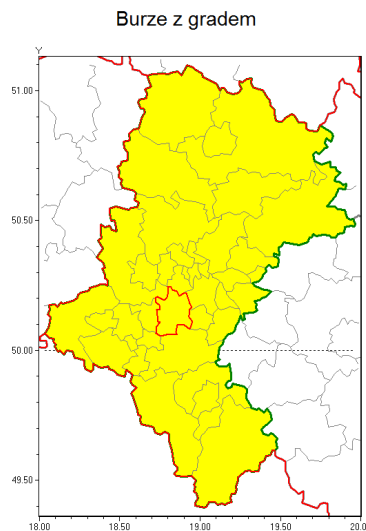

Zasięg ostrzeżenia w województwie

Ostrzeżenie meteorologiczne Nr 68

Nazwa biura	IMGW-PIB Biuro Prognoz Meteorologicznych w Krakowie
Zjawisko/stopień zagrożenia	Burze z gradem/ 1
Obszar	województwo łódzkie powiat mikołowski
Ważność	od godz. 12:00 dnia 28.08.2019 do godz. 21:00 dnia 28.08.2019
Przebieg	Prognozuje się wystąpienie burz z opadami deszczu miejscami od 20 mm do 30 mm, lokalnie do 40 mm oraz porywami wiatru do 90 km/h. Miejscami może liwy grad.
Prawdopodobieństwo wystąpienia zjawiska(%)	85%
Uwagi	Brak.
Dyrektor synoptyk IMGW-PIB	Adam Dziedzic
Godzina i data wydania	godz. 07:20 dnia 28.08.2019
SMS	IMGW-PIB OSTRZEŻENIE: BURZE Z GRADEM/1 łódzkie/mikołowski od 12:00/28.08 do 21:00/28.08.2019 deszcz 40 mm, porywy 90 km/h.