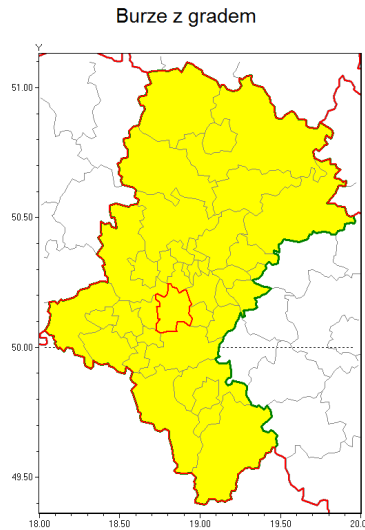

Zasięg ostrzeżenia w województwie

Ostrzeżenie meteorologiczne Nr 67

Nazwa biura	IMGW-PIB Biuro Prognoz Meteorologicznych w Krakowie
Zjawisko/stopień zagrożenia	Burze z gradem/ 1
Obszar	województwo łódzkie powiat mikołowski
Ważność	od godz. 12:00 dnia 27.08.2019 do godz. 21:00 dnia 27.08.2019
Przebieg	Prognozuje się wystąpienie burz z opadami deszczu miejscami od 20 mm do 30 mm, lokalnie do 40 mm oraz porywami wiatru do 70 km/h. Miejscami może liwy grad.
Prawdopodobieństwo wystąpienia zjawiska(%)	85%
Uwagi	Brak.
Dyrektor synoptyk IMGW-PIB	Bartłomiej Pietras
Godzina i data wydania	godz. 07:05 dnia 27.08.2019
SMS	IMGW-PIB OSTRZEŻENIE: BURZE Z GRADEM/1 łódzkie/mikołowski od 12:00/27.08 do 21:00/27.08.2019 deszcz 40 mm, porywy 70 km/h.