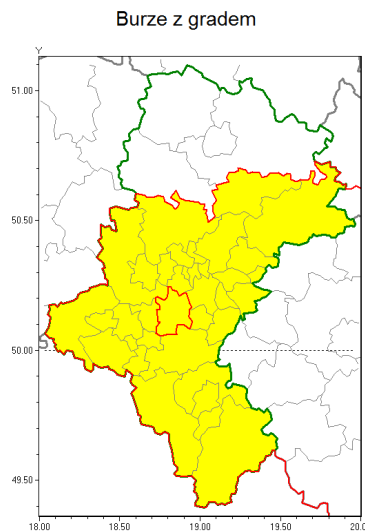

Zasięg ostrzeżenia w województwie

Ostrzeżenie meteorologiczne Nr 63

Nazwa biura	IMGW-PIB Biuro Prognoz Meteorologicznych w Krakowie
Zjawisko/stopień zagrożenia	Burze z gradem/ 1
Obszar	województwo łódzkie powiat mikołowski
Ważność	od godz. 12:00 dnia 20.08.2019 do godz. 21:00 dnia 20.08.2019
Przebieg	Prognozuje się wystąpienie burz z opadami deszczu miejscami od 20 mm do 30 mm, lokalnie do 40 mm oraz porywami wiatru do 80 km/h. Miejscami może liwy grad.
Prawdopodobieństwo wystąpienia zjawiska(%)	80%
Uwagi	Brak.
Dyrektor synoptyk IMGW-PIB	Szymon Poręba
Godzina i data wydania	godz. 08:52 dnia 20.08.2019
SMS	IMGW-PIB OSTRZEŻENIE: BURZE Z GRADEM/1 łódzkie/mikołowski od 12:00/20.08 do 21:00/20.08.2019 deszcz 40 mm, porywy 80 km/h, miejscami grad.