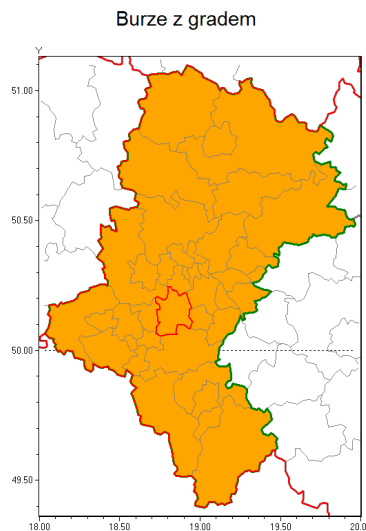

Zasięg ostrzeżenia w województwie

**Ostrzeżenie meteorologiczne Nr 56**

<b>Nazwa biura</b>	IMGW-PIB Biuro Prognoz Meteorologicznych w Krakowie
<b>Zjawisko/stopień zagrożenia</b>	Burze z gradem/ 2
<b>Obszar</b>	województwo łódzkie <b>powiat mikołowski</b>
<b>Ważność</b>	od godz. 12:00 dnia 30.07.2019 do godz. 24:00 dnia 30.07.2019
<b>Przebieg</b>	Prognozuje się wystąpienie burz z opadami deszczu miejscami od 30 mm do 50 mm, lokalnie do 60 mm oraz porywami wiatru do 90 km/h. Miejscami grad.
<b>Prawdopodobieństwo wystąpienia zjawiska(%)</b>	80%
<b>Uwagi</b>	Brak.
<b>Dyrektor synoptyk IMGW-PIB</b>	Michał Solarz
<b>Godzina i data wydania</b>	godz. 06:53 dnia 30.07.2019
<b>SMS</b>	IMGW-PIB OSTRZEŻENIE: BURZE Z GRADEM/2 łódzkie/mikołowski od 12:00/30.07 do 24:00/30.07.2019 deszcz 60 mm, porywy 90 km/h.