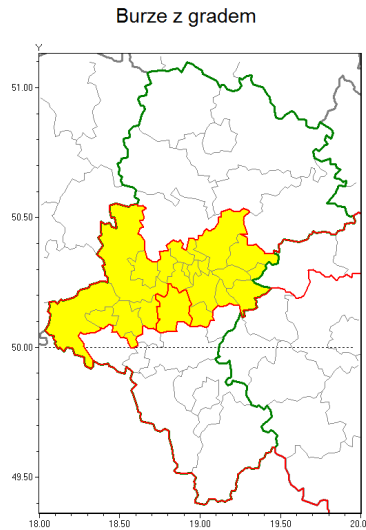

Zasięg ostrzeżenia w województwie

Ostrzeżenie meteorologiczne Nr 48

Nazwa biura	IMGW-PIB Biuro Prognoz Meteorologicznych w Krakowie
Zjawisko/stopień zagrożenia	Burze z gradem/ 1
Obszar	województwo łódzkie powiat mikołowski
Ważność	od godz. 10:20 dnia 14.07.2019 do godz. 18:00 dnia 14.07.2019
Przebieg	Prognozuje się wystąpienie burz z opadami deszczu miejscami od 15 mm do 25 mm, punktowo do 30 mm oraz porywami wiatru do 65 km/h. Miejscami może liwy grad.
Prawdopodobieństwo wystąpienia zjawiska(%)	80%
Uwagi	Brak.
Dyrektor synoptyk IMGW-PIB	Bartłomiej Pietras
Godzina i data wydania	godz. 10:10 dnia 14.07.2019
SMS	IMGW-PIB OSTRZEŻENIE: BURZE Z GRADEM/1 łódzkie/mikołowski od 10:20/14.07 do 18:00/14.07.2019 deszcz 30 mm, porywy 65 km/h.