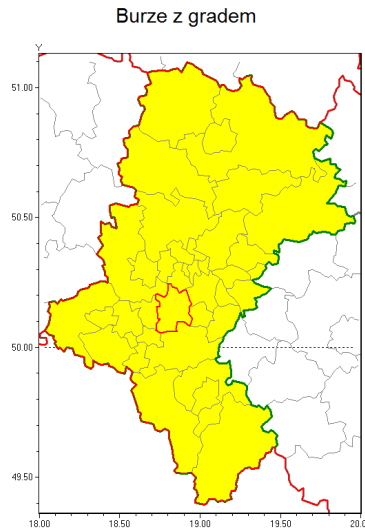

Zasięg ostrzeżenia w województwie

Ostrzeżenie meteorologiczne Nr 47

Nazwa biura	IMGW-PIB Biuro Prognoz Meteorologicznych w Krakowie
Zjawisko/stopień zagrożenia	Burze z gradem/ 1
Obszar	województwo łódzkie powiat mikołowski
Ważność	od godz. 11:00 dnia 13.07.2019 do godz. 22:00 dnia 13.07.2019
Przebieg	Prognozuje się wystąpienie burz z opadami deszczu miejscami od 15 mm do 20 mm, lokalnie do 30 mm oraz porywami wiatru do 60 km/h. Miejscami może liwy grad.
Prawdopodobieństwo wystąpienia zjawiska(%)	80%
Uwagi	Brak.
Dyrektor synoptyk IMGW-PIB	Łukasz Harasimowicz
Godzina i data wydania	godz. 07:39 dnia 13.07.2019
SMS	IMGW-PIB OSTRZEŻENIE: BURZE Z GRADEM/1 łódzkie/mikołowski od 11:00/13.07 do 22:00/13.07.2019 deszcz 30 mm, porywy 60 km/h.