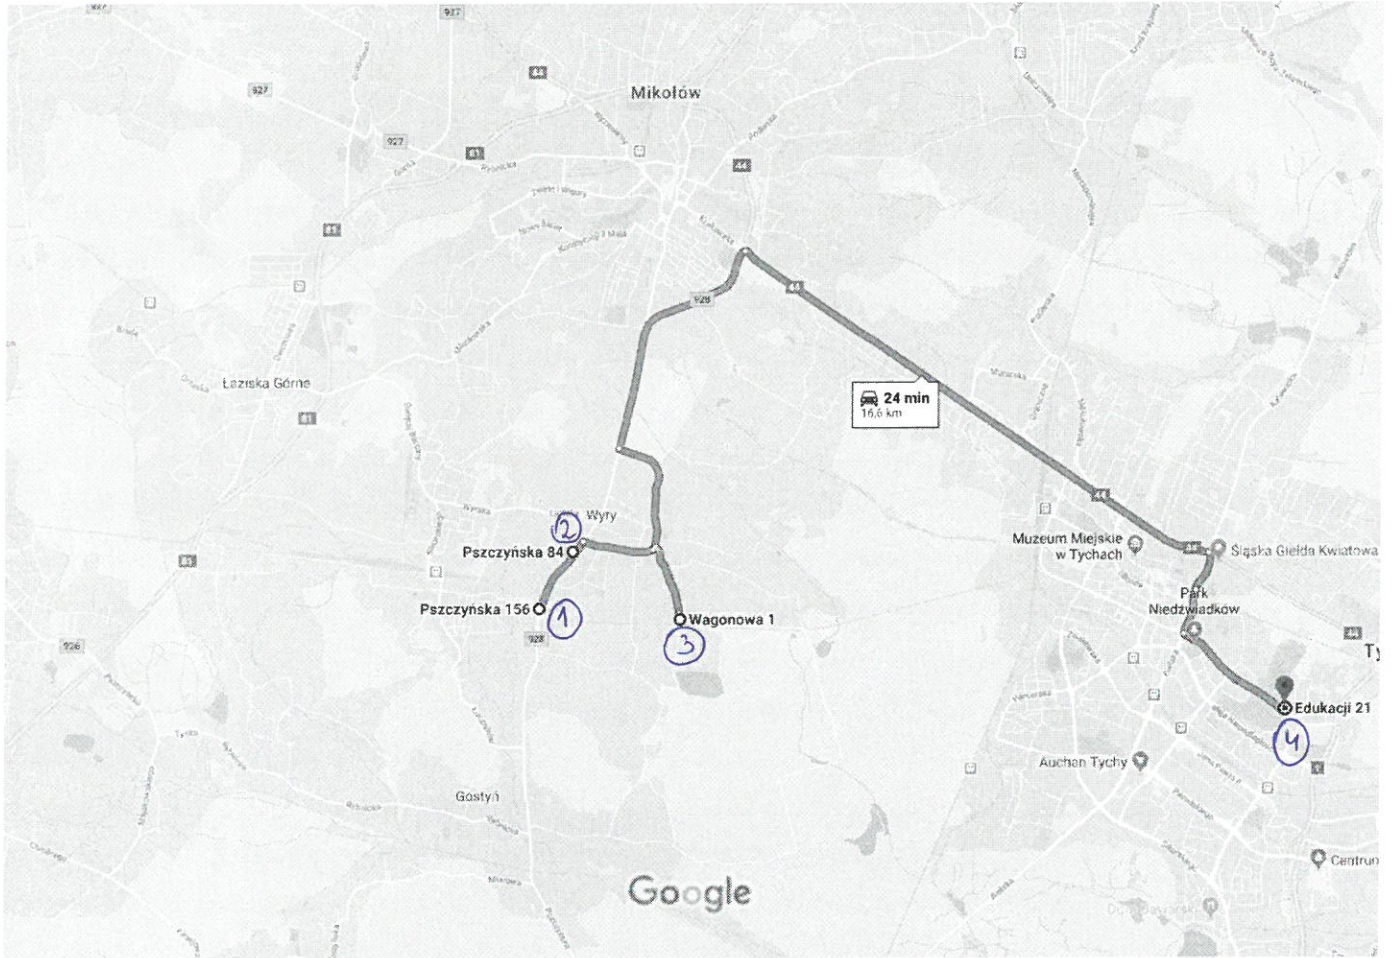

Google Pszczynska 156, Wiry do Edukacji 21, Tychy Samochodem 16,6 km, 24 min

Dane mapy ©2019 Google 1 km

przez Pszczynska/DW928

24 min

24 min bez korków

16,6 km

WÓJT
GMINY WYRY
mgr Barbara Prasol