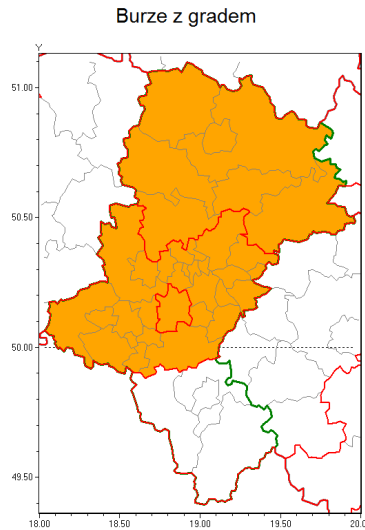

Zasięg ostrzeżenia w województwie

Ostrzeżenie meteorologiczne Nr 46

Nazwa biura	IMGW-PIB Biuro Prognoz Meteorologicznych w Krakowie
Zjawisko/stopień zagrożenia	Burze z gradem/ 2
Obszar	województwo łódzkie powiat mikołowski
Ważność	od godz. 15:00 dnia 01.07.2019 do godz. 02:00 dnia 02.07.2019
Przebieg	Prognozuje się wystąpienie burz z opadami deszczu do 40 mm oraz porywami wiatru do 100 km/h, lokalnie do 115 km/h. Miejscami wystąpią grad, istnieje również ryzyko lokalnego wystąpienia trąb powietrznych.
Prawdopodobieństwo wystąpienia zjawiska(%)	80%
Uwagi	Istnieje możliwość podniesienia stopnia ostrzeżenia.
Dyrektor synoptyk IMGW-PIB	Alina Jasek-Kamińska
Godzina i data wydania	godz. 11:34 dnia 01.07.2019
SMS	IMGW-PIB OSTRZEŻENIE: BURZE Z GRADEM/2 łódzkie/mikołowski od 15:00/01.07 do 02:00/02.07.2019 deszcz 40 mm, porywy 115 km/h.