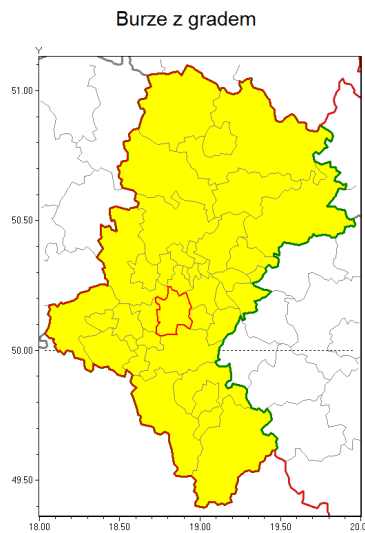

**Zasięg ostrzeżenia w województwie**

**Ostrzeżenie meteorologiczne Nr 41**

<b>Nazwa biura</b>	IMGW-PIB Biuro Prognoz Meteorologicznych w Krakowie
<b>Zjawisko/stopień zagrożenia</b>	Burze z gradem/ 1
<b>Obszar</b>	województwo łódzkie <b>powiat mikołowski</b>
<b>Ważność</b>	od godz. 12:00 dnia 19.06.2019 do godz. 24:00 dnia 19.06.2019
<b>Przebieg</b>	Prognozuje się wystąpienie burz z opadami deszczu miejscami od 20 mm do 30 mm oraz porywami wiatru do 70 km/h. Miejscami możliwy grad.
<b>Prawdopodobieństwo wystąpienia zjawiska(%)</b>	80%
<b>Uwagi</b>	Brak.
<b>Dyrektor synoptyk IMGW-PIB</b>	Monika Kaseja
<b>Godzina i data wydania</b>	godz. 07:37 dnia 19.06.2019
<b>SMS</b>	IMGW-PIB OSTRZEŻENIE: BURZE Z GRADEM/1 łódzkie/mikołowski od 12:00/19.06 do 24:00/19.06.2019 deszcz 30 mm, porywy 70 km/h.