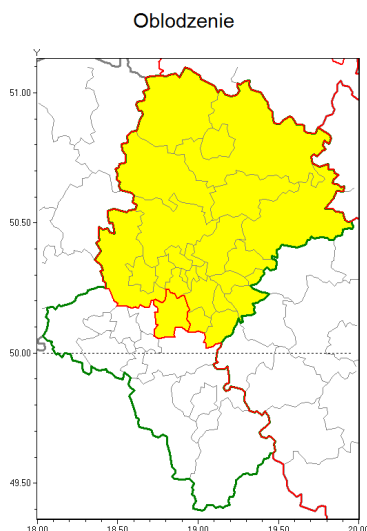

Zasięg ostrzeżenia w województwie

Ostrzeżenie meteorologiczne Nr 17

Nazwa biura	IMGW-PIB Biuro Prognoz Meteorologicznych w Krakowie
Zjawisko/stopień zagrożenia	Oblodzenie/ 1
Obszar	województwo łódzkie powiat mikołowski
Ważność	od godz. 06:00 dnia 22.02.2019 do godz. 10:00 dnia 22.02.2019
Przebieg	Prognozuje się zamarzanie mokrej nawierzchni dróg i chodników po opadach deszczu, deszczu ze śniegiem lub mokrego śniegu. Spadek temperatury do około -1°C , przy gruncie do około -2°C .
Prawdopodobieństwo wystąpienia zjawiska(%)	80%
Uwagi	Po okresie ważności ostrzeżenia nadal prognozuje się ujemne temperatury powietrza.
Dyrektor synoptyk IMGW-PIB	Michał Solarz
Godzina i data wydania	godz. 21:54 dnia 21.02.2019
SMS	IMGW-PIB OSTRZEŻENIE: OBLODZENIE/1 łódzkie/mikołowski od 06:00/22.02 do 10:00/22.02.2019 spadek temp. do -1°C przy gruncie do -2°C , lisko.