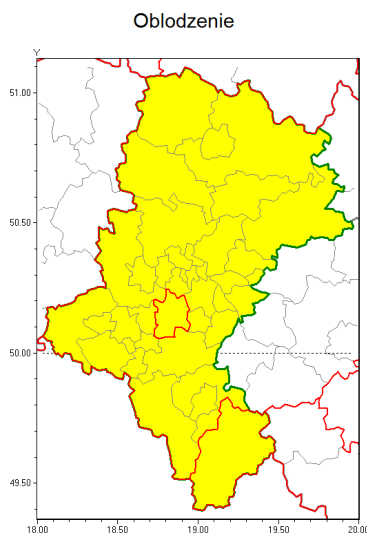

Zasięg ostrzeżenia w województwie

Ostrzeżenie meteorologiczne Nr 14

Nazwa biura	IMGW-PIB Biuro Prognoz Meteorologicznych w Krakowie
Zjawisko/stopień zagrożenia	Oblodzenie/ 1
Obszar	województwo łódzkie powiat mikołowski
Ważność	od godz. 20:00 dnia 03.02.2019 do godz. 08:00 dnia 04.02.2019
Przebieg	Prognozuje się zamarzanie mokrej nawierzchni dróg i chodników po opadach deszczu, deszczu ze śniegiem. Temperatura minimalna około -1°C, temperatura minimalna gruntu około -2°C.
Prawdopodobieństwo wystąpienia zjawiska(%)	80%
Uwagi	Brak.
Dyrektor synoptyk IMGW-PIB	Łukasz Harasimowicz
Godzina i data wydania	godz. 13:20 dnia 03.02.2019
SMS	IMGW-PIB OSTRZEŻENIE: OBLODZENIE/1 łódzkie/mikołowski od 20:00/03.02 do 08:00/04.02.2019 temp. min. od -2 st. do 0 st., przy gruncie do -2 st., lisko.