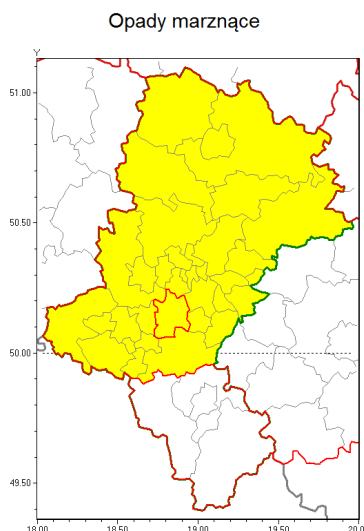

Zasięg ostrzeżenia w województwie

Ostrzeżenie meteorologiczne Nr 12

Nazwa biura	IMGW-PIB Biuro Prognoz Meteorologicznych w Krakowie
Zjawisko/stopień zagrożenia	Opady marznące/ 1
Obszar	województwo łódzkie powiat mikołowski
Ważność	od godz. 07:00 dnia 28.01.2019 do godz. 10:00 dnia 28.01.2019
Przebieg	Prognozuje się miejscami wystąpienie słabych opadów marznącego deszczu oraz mroźki powodujących gołoledź.
Prawdopodobieństwo wystąpienia zjawiska(%)	80%
Uwagi	Brak.
Dyrektor synoptyk IMGW-PIB	Grzegorz Mikutel
Godzina i data wydania	godz. 13:39 dnia 27.01.2019
SMS	IMGW-PIB OSTRZEŻENIE: MARZNIĄCE OPADY/1 łódzkie/mikołowski od 07:00/28.01 do 10:00/28.01.2019 marznące opady, drogi liskie.