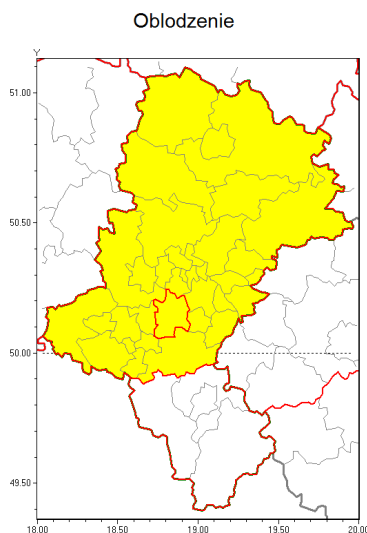

Zasięg ostrzeżenia w województwie

Ostrzeżenie meteorologiczne Nr 8

Nazwa biura	IMGW-PIB Biuro Prognoz Meteorologicznych w Krakowie
Zjawisko/stopień zagrożenia	Oblodzenie/ 1
Obszar	województwo łódzkie powiat mikołowski
Ważność	od godz. 11:30 dnia 14.01.2019 do godz. 17:30 dnia 14.01.2019
Przebieg	Prognozuje się zamarzanie mokrej nawierzchni dróg i chodników po opadach deszczu i deszczu ze śniegiem. Temperatura minimalna około -2°C, temperatura minimalna gruntu około -3°C
Prawdopodobieństwo wystąpienia zjawiska(%)	80%
Uwagi	Brak.
Dyrektor synoptyk IMGW-PIB	Piotr Wałach
Godzina i data wydania	godz. 09:42 dnia 14.01.2019
SMS	IMGW-PIB OSTRZEŻENIE: OBLODZENIE/1 łódzkie/mikołowski od 11:30/14.01 do 17:30/14.01.2019 temp. min. -2 st., przy gruncie do -3 st., lisko.