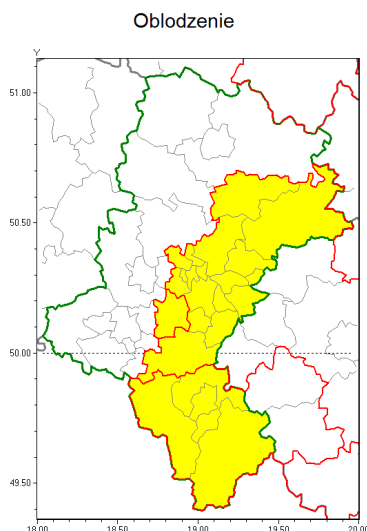

Zasięg ostrzeżenia w województwie

**Ostrzeżenie meteorologiczne Nr 6**

Nazwa biura	IMGW-PIB Biuro Prognoz Meteorologicznych w Krakowie
Zjawisko/stopień zagrożenia	Oblodzenie/ 1
Obszar	województwo łódzkie powiat mikołowski
Ważność	od godz. 22:00 dnia 08.01.2019 do godz. 10:00 dnia 09.01.2019
Przebieg	Prognozuje się zamarzanie mokrej nawierzchni dróg i chodników po opadach deszczu ze śniegiem, mokrego śniegu. Temperatura minimalna około -1°C, temperatura minimalna gruntu około -2°C
Prawdopodobieństwo wystąpienia zjawiska(%)	80%
Uwagi	Brak.
Dyrektor synoptyk IMGW-PIB	Józef Warmuz
Godzina i data wydania	godz. 13:45 dnia 08.01.2019
SMS	IMGW-PIB OSTRZEŻENIE: OBLODZENIE/1 łódzkie/mikołowski od 22:00/08.01 do 10:00/09.01.2019 temp. min. od -1 st. do 0 st., przy gruncie do -2 st., lisko.