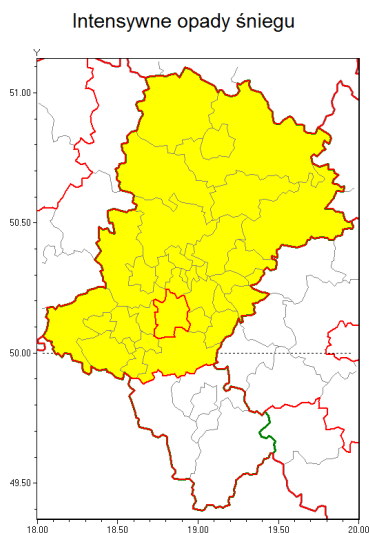

Zasięg ostrzeżenia w województwie

Ostrzeżenie meteorologiczne Nr 2

Nazwa biura	IMGW-PIB Biuro Prognoz Meteorologicznych w Krakowie
Zjawisko/stopień zagrożenia	Intensywne opady śniegu/ 1
Obszar	województwo łódzkie powiat mikołowski
Ważność	od godz. 18:00 dnia 04.01.2019 do godz. 12:00 dnia 05.01.2019
Przebieg	Prognozuje się wystąpienie opadów śniegu, miejscami o natężeniu umiarkowanym, powodujących przyrost pokrywy śnieżnej za okres ważności ostrzeżenia od 15 cm do 18 cm.
Prawdopodobieństwo wystąpienia zjawiska(%)	80%
Uwagi	Brak.
Dyrektor synoptyk IMGW-PIB	Adam Michniewski
Godzina i data wydania	godz. 11:46 dnia 04.01.2019
SMS	IMGW-PIB OSTRZEŻENIE: NIEG/1 łódzkie/mikołowski od 18:00/04.01 do 12:00/05.01.2019 przyrost pokrywy 18 cm.