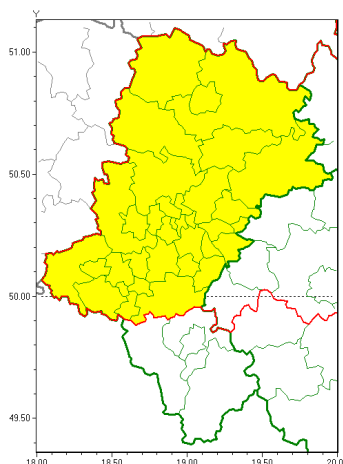

Zasięg ostrzeżeń w województwie

Oblodzenie
2018-12-24 12:06

WOJEWÓDZTWO ŁÓDZKIE
OSTRZEŻENIA METEOROLOGICZNE ZBIORCZO NR 96
WYKAZ OBSZARÓW ZUSYTYCH OSTRZEŻENIAMI
o godz. 12:06 dnia 24.12.2018

Zjawisko/Stopień zagrożenia	Oblodzenie/1
Obszar	powiaty: białski(39), białski(43), Bytom(38), Chorzów(39), Częstochowa(34), częstochowski(34), Dąbrowa Górnicza(39), Gliwice(38), gliwicki(38), Jastrzębie-Zdrój(48), Jaworzno(41), Katowice(42), kłobucki(34), lubliniecki(33), mikołowski(42), Mysłowice(43), myszkowski(35), Piekary Łódzkie(37), pszczyński(49), raciborski(42), Ruda Łódzka(41), rybnicki(44), Rybnik(44), Siemianowice Łódzkie(38), Sosnowiec(39), Wiłkowice(40), tarnogórski(35), Tychy(43), wodzisławski(44), Zabrze(40), zawierciański(41), żywiecki(46)
Ważność	od godz. 14:00 dnia 24.12.2018 do godz. 11:00 dnia 25.12.2018
Prawdopodobieństwo	80%
Przebieg	Prognozuje się zamarzanie mokrej nawierzchni dróg i chodników po opadach mokrego śniegu. Temperatura minimalna od -4°C do -2°C, temperatura minimalna gruntu od -6°C do -4°C.
SMS	IMGW-PIB OSTRZEŻENIA: OBLODZENIE/1 Łódzkie (32 powiatów) od 14:00/24.12 do 11:00/25.12.2018 temp. min. od -4 st. do -2 st., przy gruncie do -6 st., śnieg. Dotyczy powiatów: białski, białski, Bytom, Chorzów, Częstochowa, częstochowski, Dąbrowa Górnicza, Gliwice, gliwicki, Jastrzębie-Zdrój, Jaworzno, Katowice, kłobucki, lubliniecki, mikołowski, Mysłowice, myszkowski, Piekary Łódzkie, pszczyński, raciborski, Ruda Łódzka, rybnicki, Rybnik, Siemianowice Łódzkie, Sosnowiec, Wiłkowice, tarnogórski, Tychy, wodzisławski, Zabrze, zawierciański i żywiecki.
RSO	Woj. Łódzkie (32 powiatów), IMGW-PIB wydał ostrzeżenie pierwszego stopnia o oblodzeniu
Uwagi	Brak.