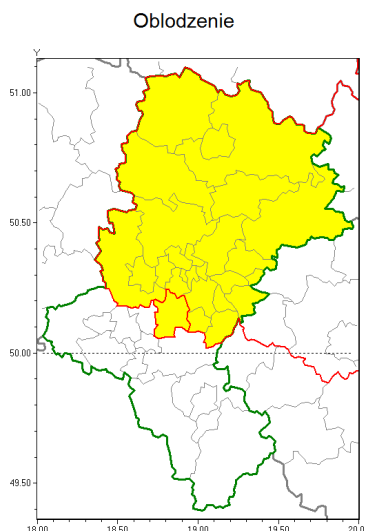

Zasięg ostrzeżenia w województwie

Ostrzeżenie meteorologiczne Nr 40

Nazwa biura	IMGW-PIB Biuro Prognoz Meteorologicznych w Krakowie
Zjawisko/stopień zagrożenia	Oblodzenie/ 1
Obszar	województwo łódzkie powiat mikołowski
Ważność	od godz. 16:00 dnia 13.12.2018 do godz. 11:00 dnia 14.12.2018
Przebieg	Prognozuje się zamarzanie mokrej nawierzchni dróg i chodników po opadach mokrego śniegu. Temperatura minimalna od -3°C do -1°C, temperatura minimalna gruntu od -5°C do -3°C.
Prawdopodobieństwo wystąpienia zjawiska(%)	80%
Uwagi	Brak.
Dyrektor synoptyk IMGW-PIB	Grzegorz Mikutel
Godzina i data wydania	godz. 12:40 dnia 13.12.2018
SMS	IMGW-PIB OSTRZEŻENIE: OBLODZENIE/1 łódzkie/mikołowski od 16:00/13.12 do 11:00/14.12.2018 temp. min. od -3 st. do -1 st., przy gruncie do -5 st., lisko.