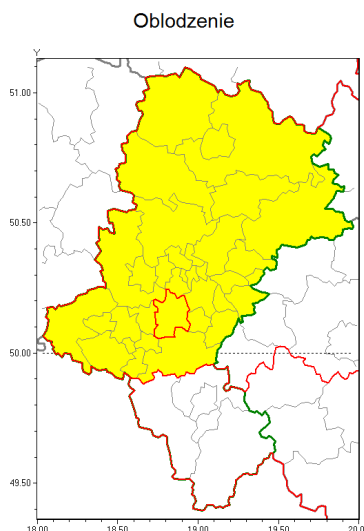

Zasięg ostrzeżenia w województwie

Ostrzeżenie meteorologiczne Nr 38

Nazwa biura	IMGW-PIB Biuro Prognoz Meteorologicznych w Krakowie
Zjawisko/stopień zagrożenia	Oblodzenie/ 1
Obszar	województwo łódzkie powiat mikołowski
Ważność	od godz. 22:00 dnia 10.12.2018 do godz. 09:00 dnia 11.12.2018
Przebieg	Prognozuje się zamarzanie mokrej nawierzchni dróg i chodników po opadach deszczu i deszczu ze śniegiem. Temperatura minimalna od -2°C do 0°C, temperatura minimalna gruntu od -4°C do -1°C.
Prawdopodobieństwo wystąpienia zjawiska(%)	85%
Uwagi	Brak.
Dyrektor synoptyk IMGW-PIB	Józef Warmuz
Godzina i data wydania	godz. 13:18 dnia 10.12.2018
SMS	IMGW-PIB OSTRZEŻENIE: OBLODZENIE/1 łódzkie/mikołowski od 22:00/10.12 do 09:00/11.12.2018 temp. min. -2 st., przy gruncie do -4 st., lisko.