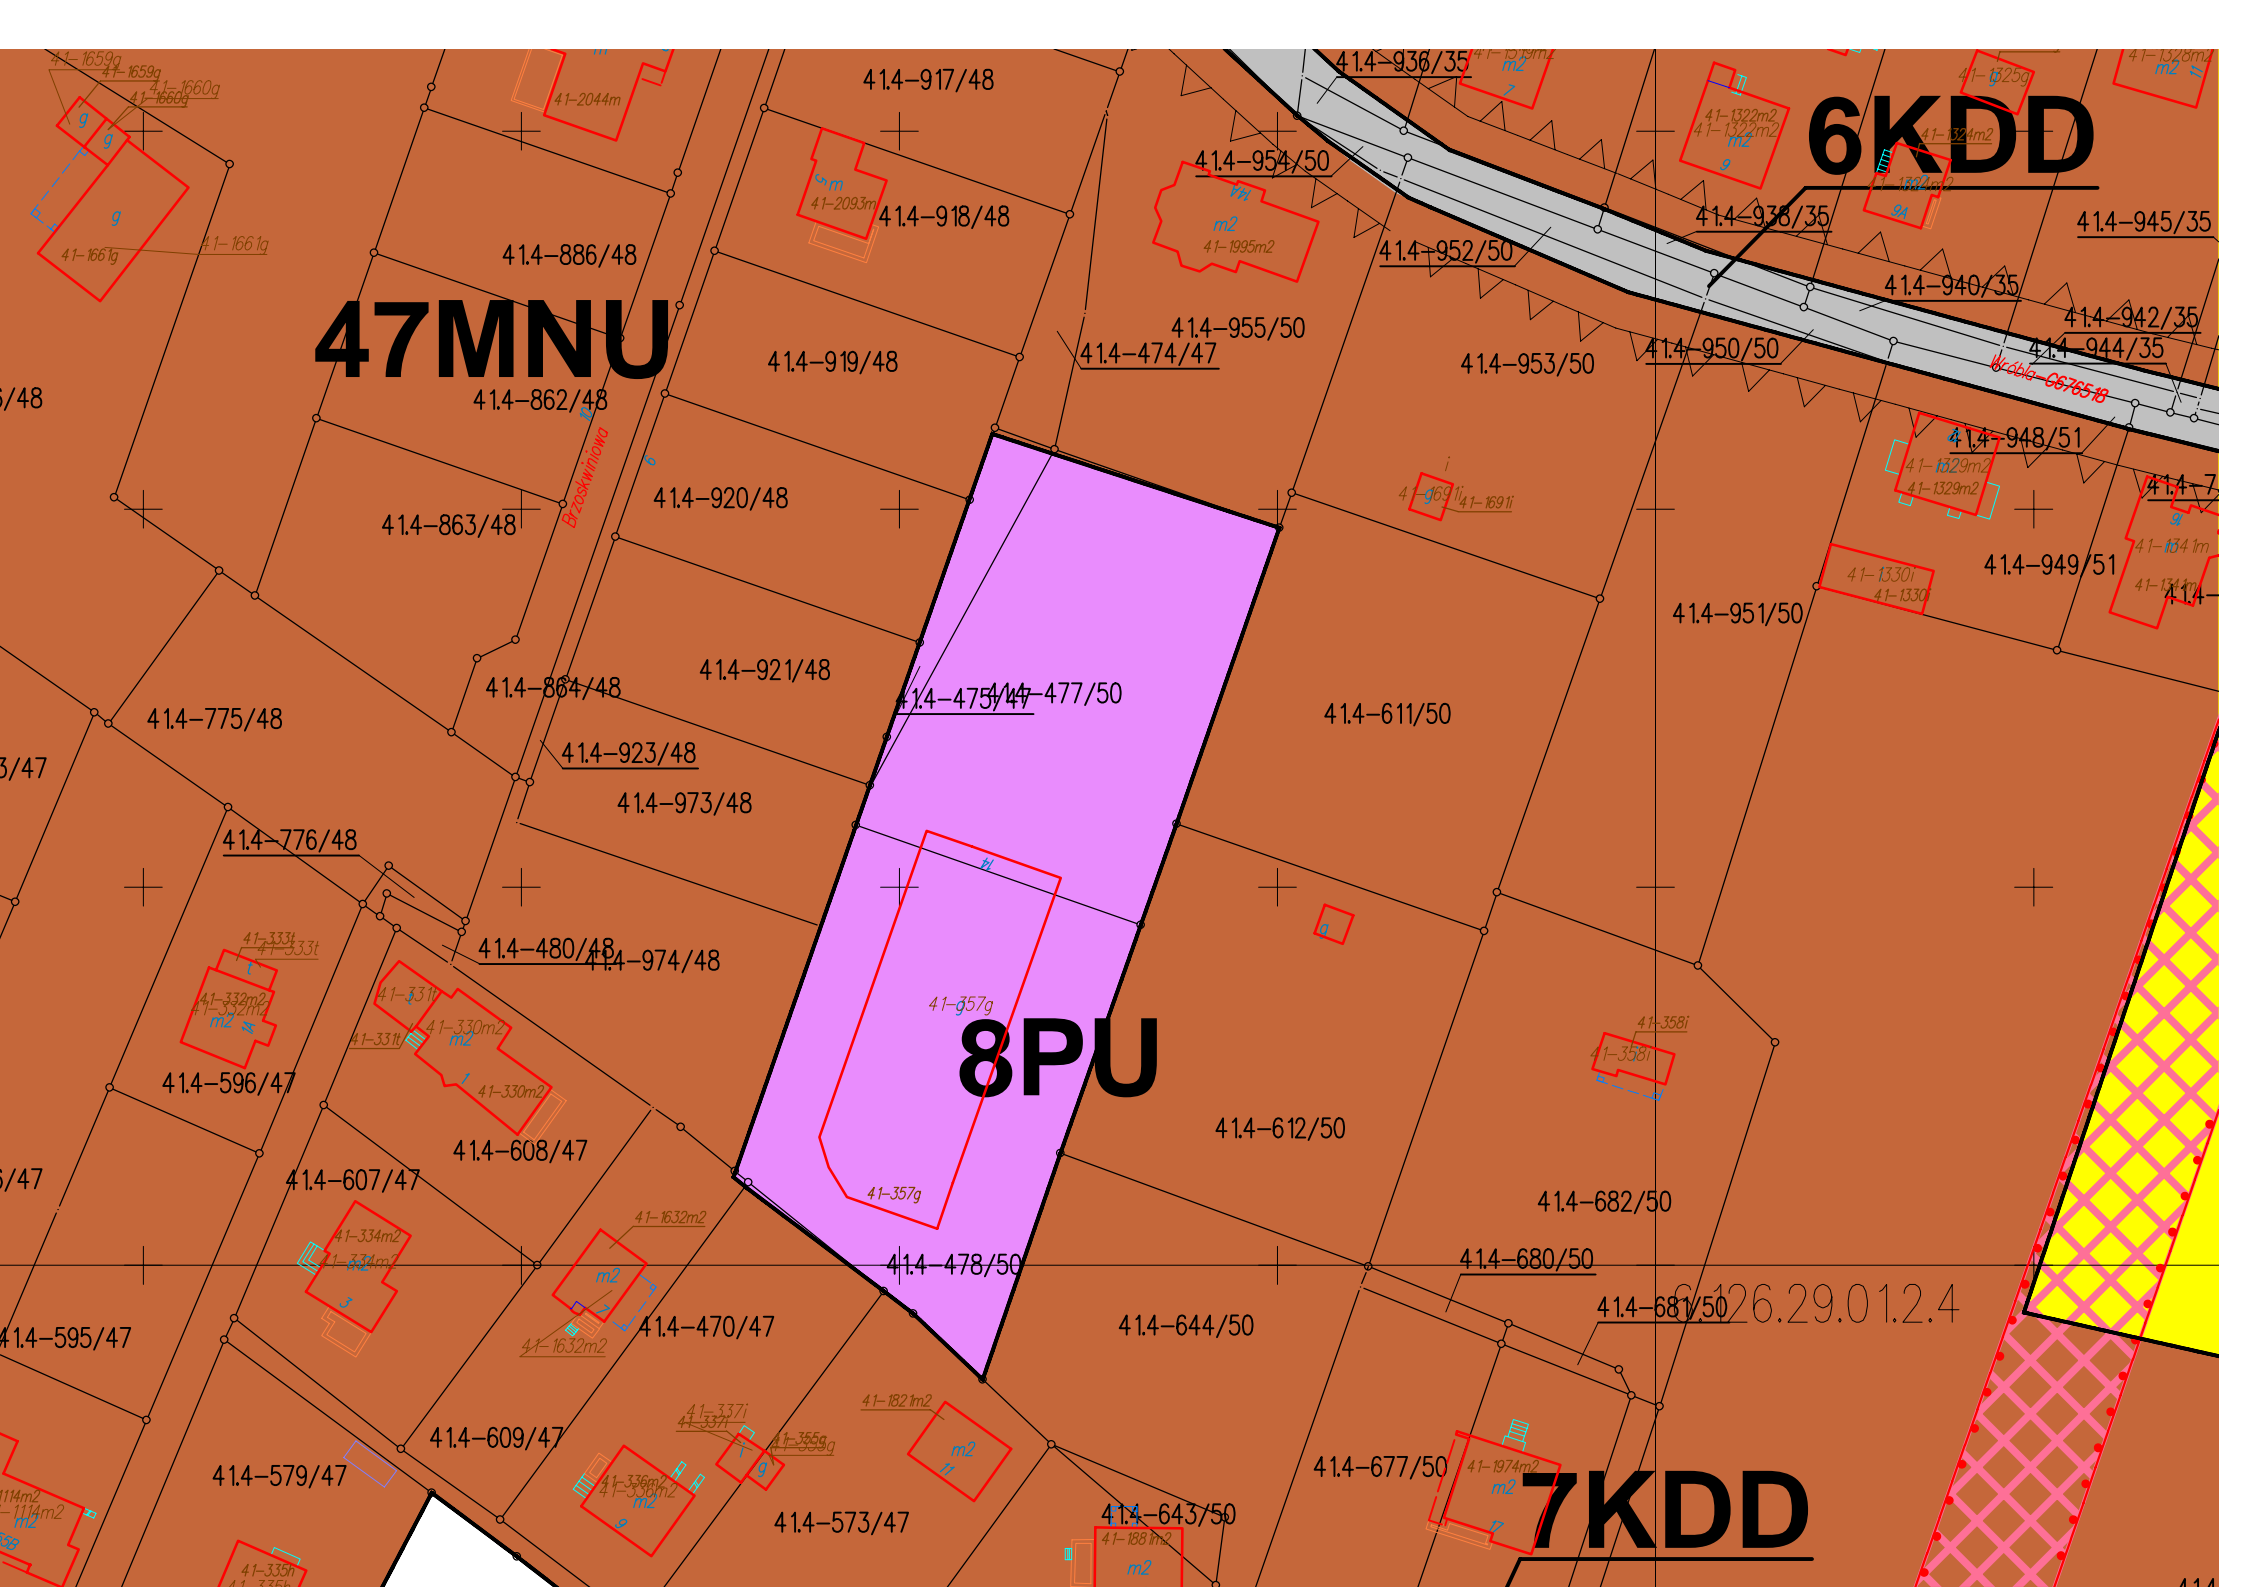

47MNU

6KDD

8PU

7KDD

Возвышенность

6126.29.012.4